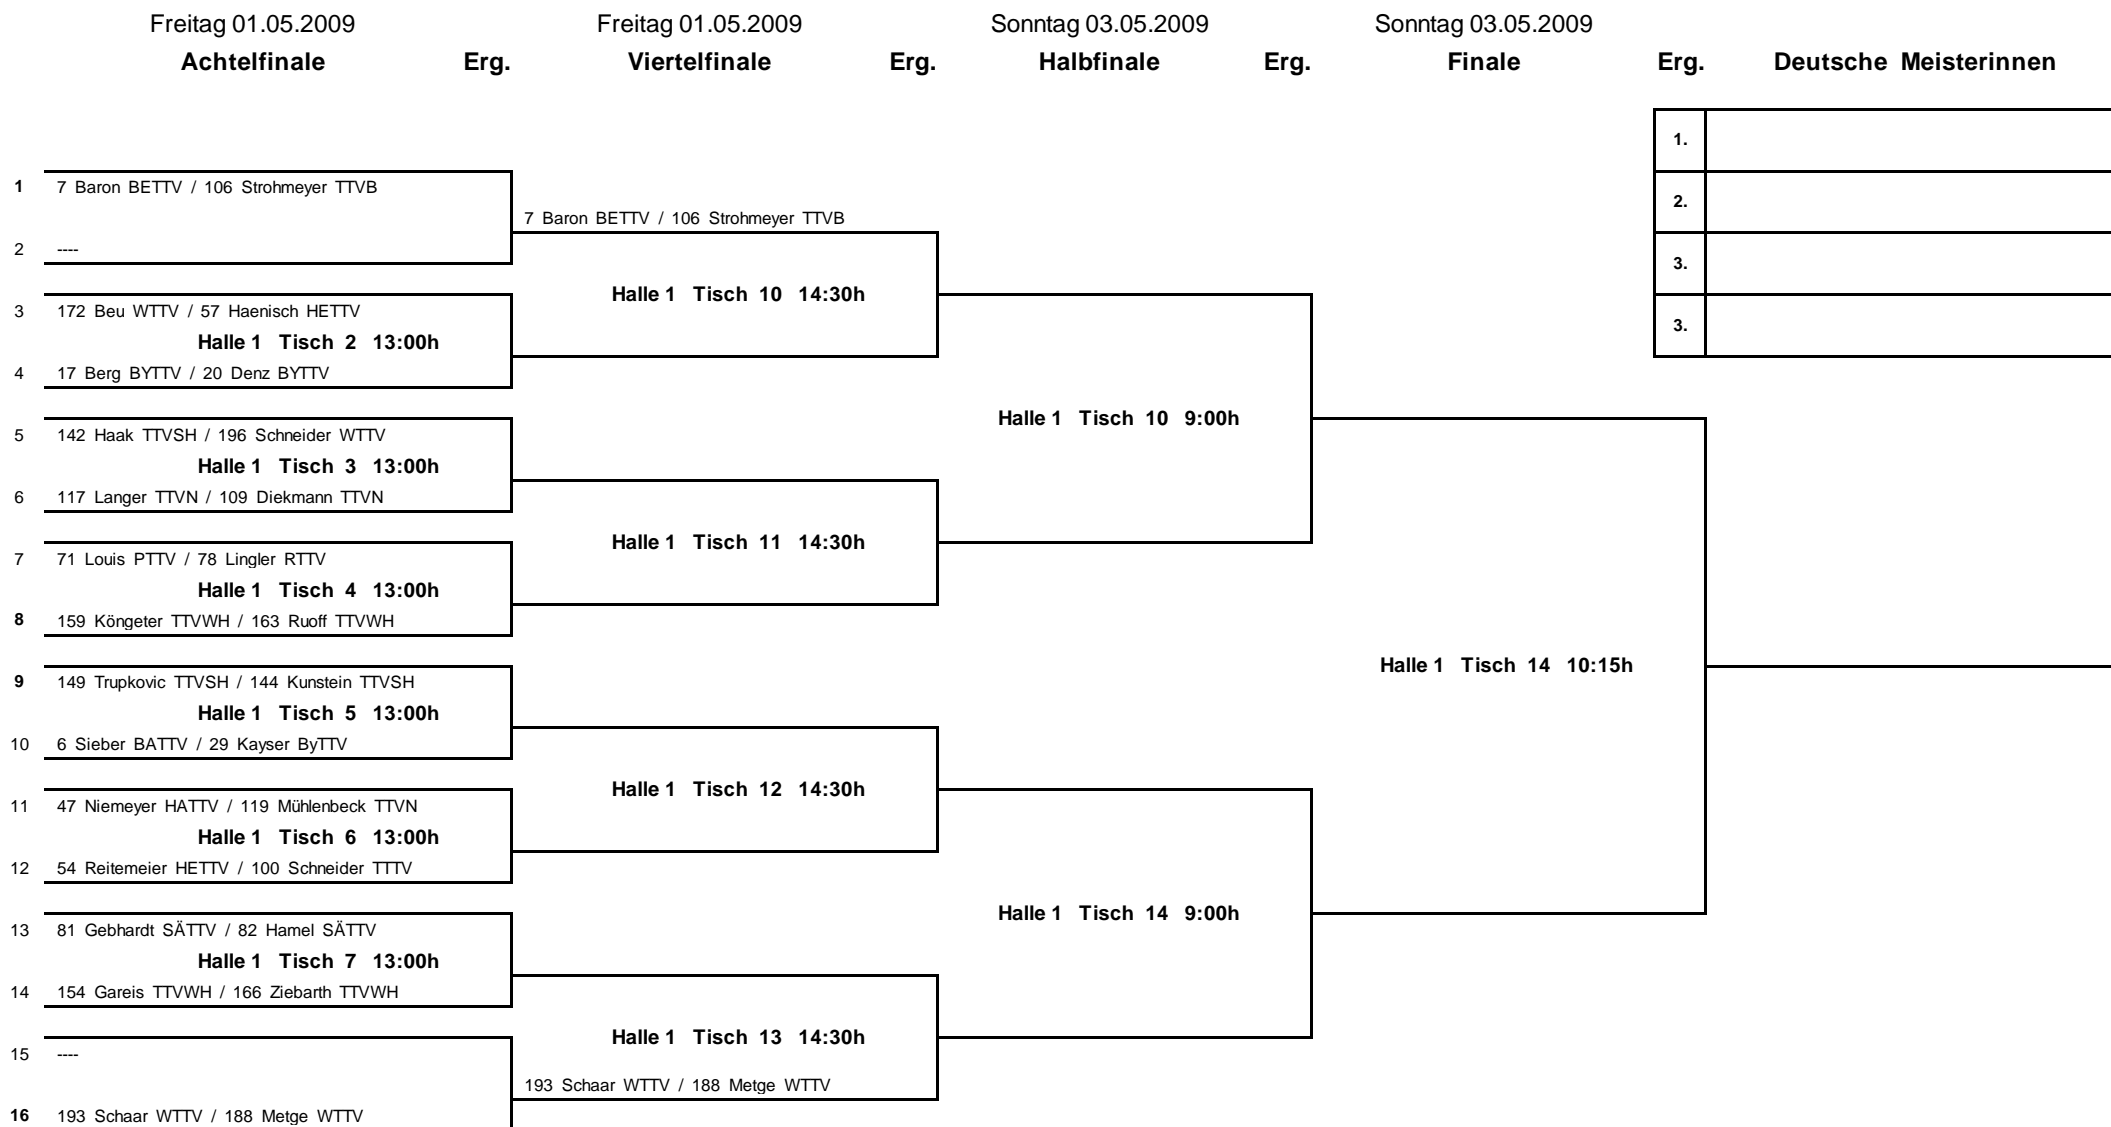

30. Nationale Deutsche Senioren Einzelmeisterschaften

1. - 3. Mai 2009 in Koblenz

Seniorinnen 65 - Doppel

30. Nationale Deutsche Senioren Einzelmeisterschaften

1. - 3. Mai 2009 in Koblenz

Seniorinnen 70 - Einzel

Gruppe 1

Platz	Nr.	Name	Vorname	Verband	1	2	3	4	Sä	Sp
	1	51	Kück	Anita	HETTV					
	2	19	Brückner	Elisabeth	BYTTV					
	3	201	Volkmann	Lilo	WTTV					
	4	150	Wollesen	Edith	TTVSH					

Sp.	01.05.2009	Halle 1	Tisch 18
1-4	Kück	- Wollesen	9:30 h
2-3	Brückner	- Volkmann	10:00 h
3-1	Volkmann	- Kück	10:30 h
4-2	Wollesen	- Brückner	11:00 h
1-2	Kück	- Brückner	11:30 h
3-4	Volkmann	- Wollesen	12:00 h

Gruppe 2

Platz	Nr.	Name	Vorname	Verband	1	2	3	4	Sä	Sp
	1	179	Heger	Margret	WTTV					
	2	111	Hiller	Waltraud	TTVN					
	3	33	Rädler	Marianne	BYTTV					
	4	86	Barthlott	Karin	SBTTV					

Sp.	01.05.2009	Halle 1	Tisch 19
1-4	Heger	- Barthlott	9:30 h
2-3	Hiller	- Rädler	10:00 h
3-1	Rädler	- Heger	10:30 h
4-2	Barthlott	- Hiller	11:00 h
1-2	Heger	- Hiller	11:30 h
3-4	Rädler	- Barthlott	12:00 h

Gruppe 3

Platz	Nr.	Name	Vorname	Verband	1	2	3	4	Sä	Sp
	1	22	Franzen	Regina	BYTTV					
	2	120	Stein	Inge	TTVN					
	3	129	Wunner	Heidi	TTVR					
	4	140	Brüggen	Erika	TTVSH					

Sp.	01.05.2009	Halle 1	Tisch 20
1-4	Franzen	- Brüggen	9:30 h
2-3	Stein	- Wunner	10:00 h
3-1	Wunner	- Franzen	10:30 h
4-2	Brüggen	- Stein	11:00 h
1-2	Franzen	- Stein	11:30 h
3-4	Wunner	- Brüggen	12:00 h

Gruppe 4

Platz	Nr.	Name	Vorname	Verband	1	2	3	4	Sä	Sp
	1	2	Eichhorn	Lore	BATTV					
	2	176	Ernst	Marianne	WTTV					
	3	96	Gutschmidt	Carla	TTTV					
	4	132	Kitschajew	Maritta	TTVSA					

Sp.	01.05.2009	Halle 1	Tisch 21
1-4	Eichhorn	- Kitschajew	9:30 h
2-3	Ernst	- Gutschmidt	10:00 h
3-1	Gutschmidt	- Eichhorn	10:30 h
4-2	Kitschajew	- Ernst	11:00 h
1-2	Eichhorn	- Ernst	11:30 h
3-4	Gutschmidt	- Kitschajew	12:00 h

Gruppe 5

Platz	Nr.	Name	Vorname	Verband	1	2	3	4	Sä	Sp
	1	198	Tepper	Margret	WTTV					
	2	62	Schmitt	Ingrid	HETTV					
	3	167	Ziegler	Erika	TTVWH					
	4	118	Lantermann	Ilse	TTVN					

Sp.	01.05.2009	Halle 1	Tisch 22
1-4	Tepper	- Lantermann	9:30 h
2-3	Schmitt	- Ziegler	10:00 h
3-1	Ziegler	- Tepper	10:30 h
4-2	Lantermann	- Schmitt	11:00 h
1-2	Tepper	- Schmitt	11:30 h
3-4	Ziegler	- Lantermann	12:00 h