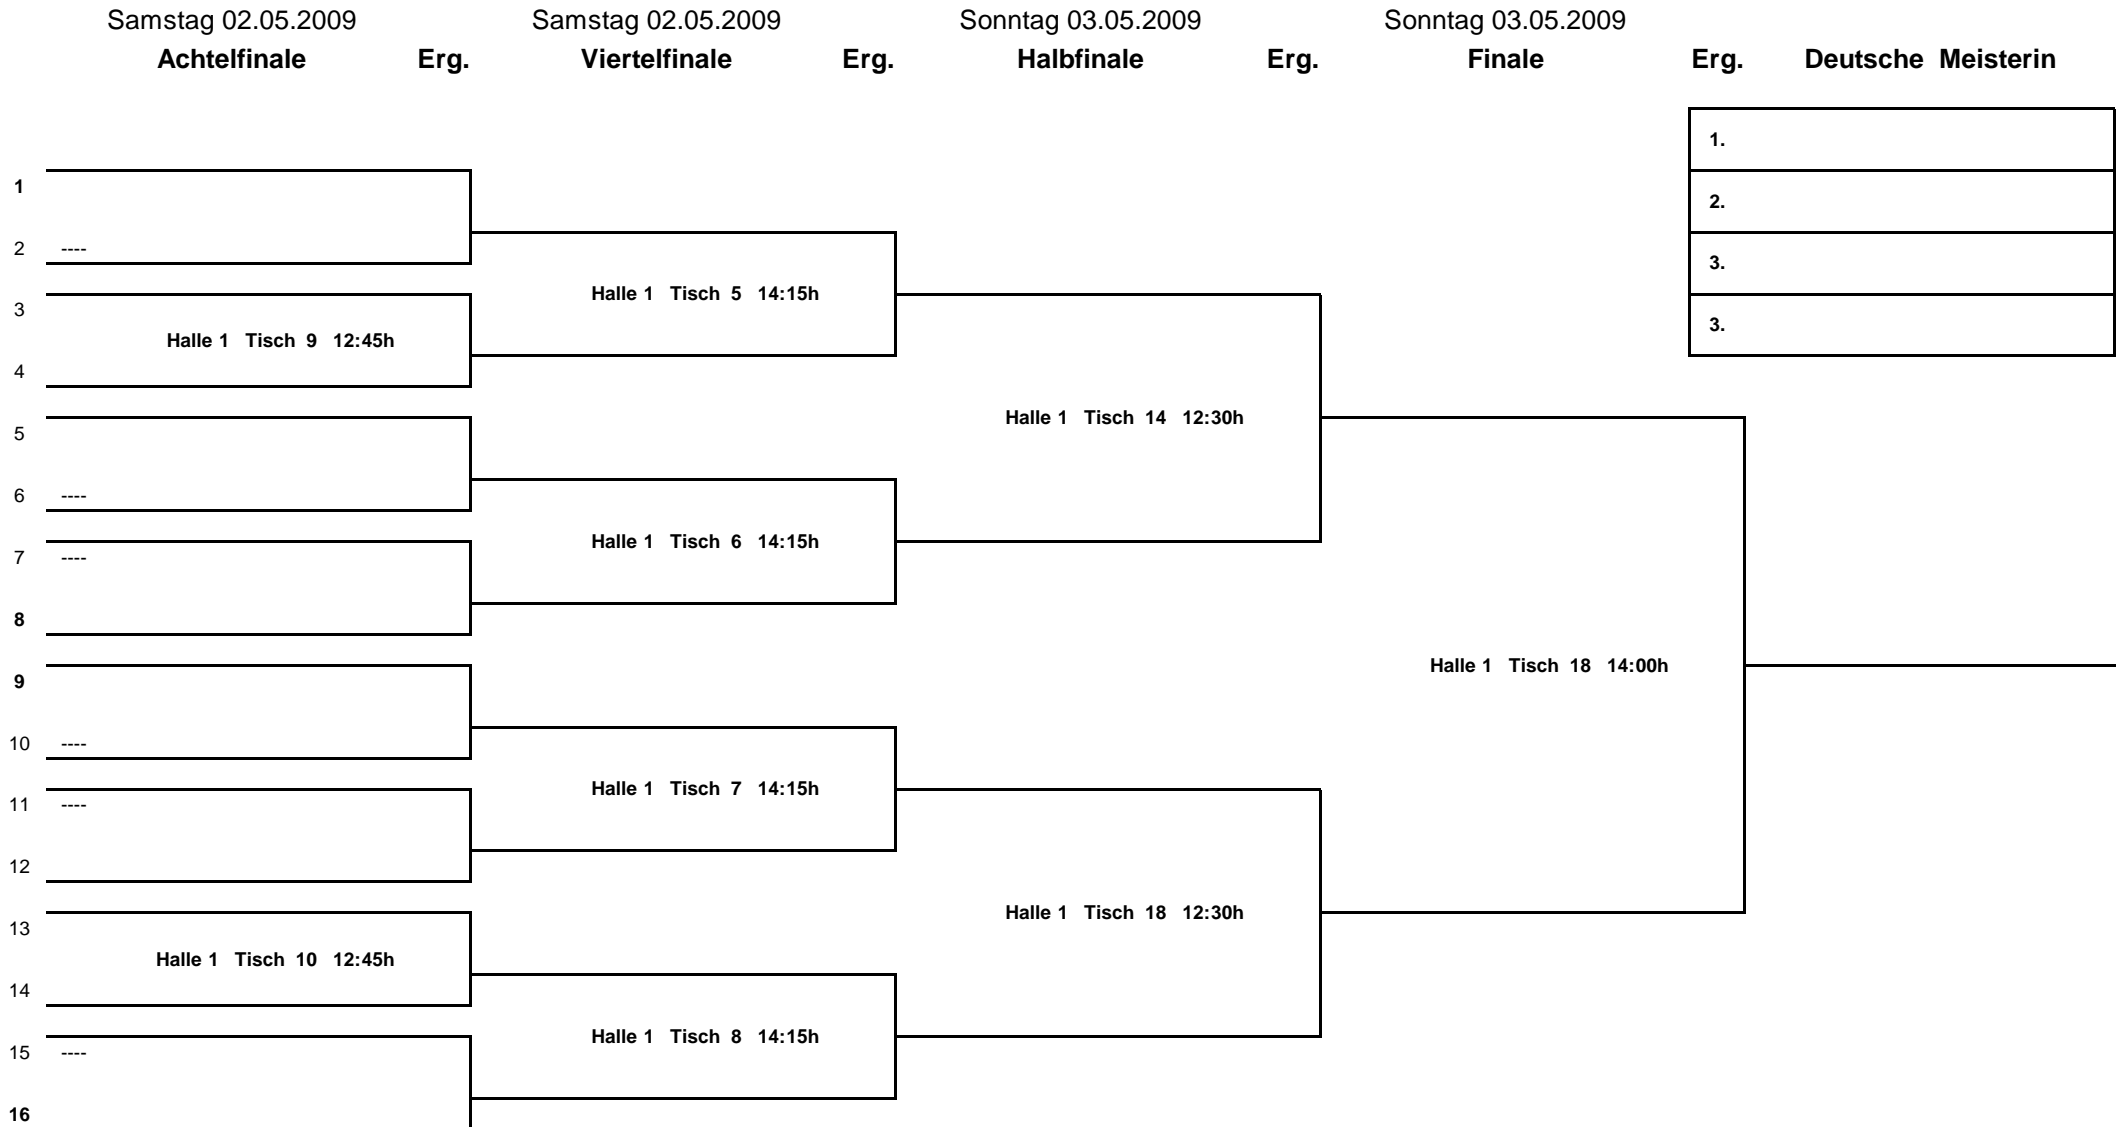

30. Nationale Deutsche Senioren Einzelmeisterschaften

1. - 3. Mai 2009 in Koblenz

Seniorinnen 70 - Einzel

Gruppe 1

Platz	Nr.	Name	Vorname	Verband	1	2	3	4	Sä	Sp
	1	51	Kück	Anita	HETTV					
	2	19	Brückner	Elisabeth	BYTTV					
	3	201	Volkmann	Lilo	WTTV					
	4	150	Wollesen	Edith	TTVSH					

Sp.	01.05.2009	Halle 1	Tisch 18
1-4	Kück	- Wollesen	9:30 h
2-3	Brückner	- Volkmann	10:00 h
3-1	Volkmann	- Kück	10:30 h
4-2	Wollesen	- Brückner	11:00 h
1-2	Kück	- Brückner	11:30 h
3-4	Volkmann	- Wollesen	12:00 h

Gruppe 2

Platz	Nr.	Name	Vorname	Verband	1	2	3	4	Sä	Sp
	1	179	Heger	Margret	WTTV					
	2	111	Hiller	Waltraud	TTVN					
	3	33	Rädler	Marianne	BYTTV					
	4	86	Barthlott	Karin	SBTTV					

Sp.	01.05.2009	Halle 1	Tisch 19
1-4	Heger	- Barthlott	9:30 h
2-3	Hiller	- Rädler	10:00 h
3-1	Rädler	- Heger	10:30 h
4-2	Barthlott	- Hiller	11:00 h
1-2	Heger	- Hiller	11:30 h
3-4	Rädler	- Barthlott	12:00 h

Gruppe 3

Platz	Nr.	Name	Vorname	Verband	1	2	3	4	Sä	Sp
	1	22	Franzen	Regina	BYTTV					
	2	120	Stein	Inge	TTVN					
	3	129	Wunner	Heidi	TTVR					
	4	140	Brüggen	Erika	TTVSH					

Sp.	01.05.2009	Halle 1	Tisch 20
1-4	Franzen	- Brüggen	9:30 h
2-3	Stein	- Wunner	10:00 h
3-1	Wunner	- Franzen	10:30 h
4-2	Brüggen	- Stein	11:00 h
1-2	Franzen	- Stein	11:30 h
3-4	Wunner	- Brüggen	12:00 h

Gruppe 4

Platz	Nr.	Name	Vorname	Verband	1	2	3	4	Sä	Sp
	1	2	Eichhorn	Lore	BATTV					
	2	176	Ernst	Marianne	WTTV					
	3	96	Gutschmidt	Carla	TTTV					
	4	132	Kitschajew	Maritta	TTVSA					

Sp.	01.05.2009	Halle 1	Tisch 21
1-4	Eichhorn	- Kitschajew	9:30 h
2-3	Ernst	- Gutschmidt	10:00 h
3-1	Gutschmidt	- Eichhorn	10:30 h
4-2	Kitschajew	- Ernst	11:00 h
1-2	Eichhorn	- Ernst	11:30 h
3-4	Gutschmidt	- Kitschajew	12:00 h

Gruppe 5

Platz	Nr.	Name	Vorname	Verband	1	2	3	4	Sä	Sp
	1	198	Tepper	Margret	WTTV					
	2	62	Schmitt	Ingrid	HETTV					
	3	167	Ziegler	Erika	TTVWH					
	4	118	Lantermann	Ilse	TTVN					

Sp.	01.05.2009	Halle 1	Tisch 22
1-4	Tepper	- Lantermann	9:30 h
2-3	Schmitt	- Ziegler	10:00 h
3-1	Ziegler	- Tepper	10:30 h
4-2	Lantermann	- Schmitt	11:00 h
1-2	Tepper	- Schmitt	11:30 h
3-4	Ziegler	- Lantermann	12:00 h

30. Nationale Deutsche Senioren Einzelmeisterschaften

1. - 3. Mai 2009 in Koblenz

Seniorinnen 70 - Einzel