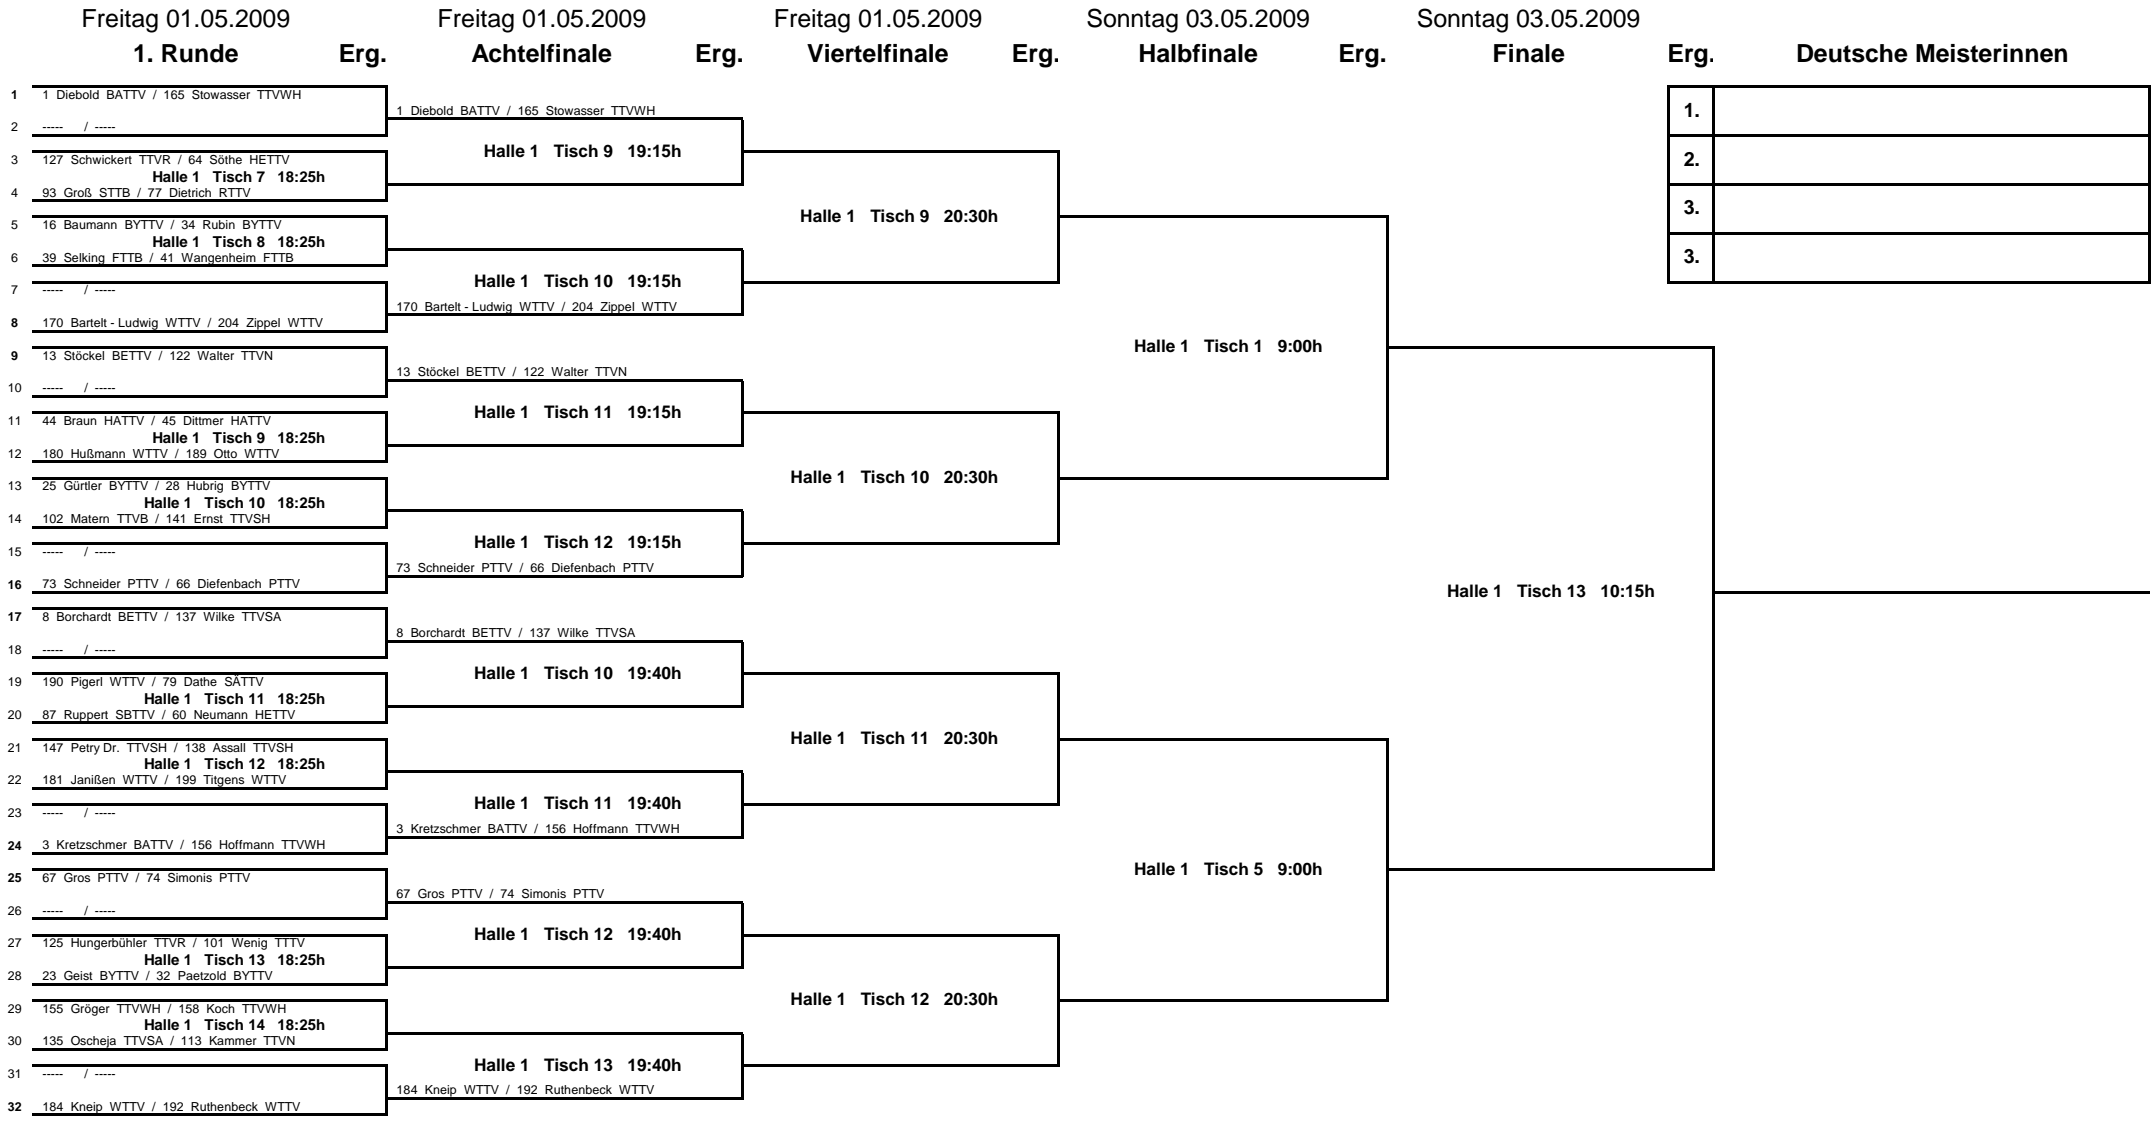

30. Nationale Deutsche Senioren Einzelmeisterschaften

1. - 3. Mai 2009 in Koblenz

Seniorinnen 50 - Doppel

30. Nationale Deutsche Senioren Einzelmeisterschaften

1. - 3. Mai 2009 in Koblenz

Seniorinnen 60 - Einzel

Gruppe 1

Platz	Nr.	Name	Vorname	Verband	1	2	3	4	Sä	Sp
	1	14	Trapp	Jutta	BETTV					
	2	153	Dostal	Karin	TTVWH					
	3	121	Tabatt	Almuth	TTVN					
	4	99	Peetz	Marita	TTTV					

Sp.	01.05.2009	Halle 1	Tisch 21
1-4	Trapp	- Peetz	12:30 h
2-3	Dostal	- Tabatt	13:00 h
3-1	Tabatt	- Trapp	13:30 h
4-2	Peetz	- Dostal	14:00 h
1-2	Trapp	- Dostal	14:30 h
3-4	Tabatt	- Peetz	15:00 h

Gruppe 2

Platz	Nr.	Name	Vorname	Verband	1	2	3	4	Sä	Sp
	1	182	Kipp	Christel	WTTV					
	2	30	Kübler	Monika	BYTTV					
	3	146	Ottens	Anneliese	TTVSH					
	4	168	Zieher	Helgard	TTVWH					

Sp.	01.05.2009	Halle 1	Tisch 22
1-4	Kipp	- Zieher	12:30 h
2-3	Kübler	- Ottens	13:00 h
3-1	Ottens	- Kipp	13:30 h
4-2	Zieher	- Kübler	14:00 h
1-2	Kipp	- Kübler	14:30 h
3-4	Ottens	- Zieher	15:00 h

Gruppe 3

Platz	Nr.	Name	Vorname	Verband	1	2	3	4	Sä	Sp
	1	59	Locher	Christel	HETTV					
	2	84	Kermer	Rosita	SÄTTV					
	3	49	Tietz	Jutta	HATTV					
	4	177	Flothwedel	Monika	WTTV					

Sp.	01.05.2009	Halle 1	Tisch 23
1-4	Locher	- Flothwedel	12:30 h
2-3	Kermer	- Tietz	13:00 h
3-1	Tietz	- Locher	13:30 h
4-2	Flothwedel	- Kermer	14:00 h
1-2	Locher	- Kermer	14:30 h
3-4	Tietz	- Flothwedel	15:00 h

Gruppe 4

Platz	Nr.	Name	Vorname	Verband	1	2	3	4	Sä	Sp
	1	191	Redam	Petra	WTTV					
	2	56	Grubmüller	Inge	HETTV					
	3	26	Haug	Hannelore	BYTTV					
	4	130	Herrmann	Elvira	TTVSA					

Sp.	01.05.2009	Halle 1	Tisch 24
1-4	Redam	- Herrmann	12:30 h
2-3	Grubmüller	- Haug	13:00 h
3-1	Haug	- Redam	13:30 h
4-2	Herrmann	- Grubmüller	14:00 h
1-2	Redam	- Grubmüller	14:30 h
3-4	Haug	- Herrmann	15:00 h

Gruppe 5

Platz	Nr.	Name	Vorname	Verband	1	2	3	4	Sä	Sp
	1	37	Flemke	Karin	FTTB					
	2	94	Schiestel Eder	Renate	STTB					
	3	85	Sommer	Anneliese	SÄTTV					
	4	36	Schreck	Philippine	BYTTV					

Sp.	01.05.2009	Halle 1	Tisch 25
1-4	Flemke	- Schreck	12:30 h
2-3	Schiestel Eder	- Sommer	13:00 h
3-1	Sommer	- Flemke	13:30 h
4-2	Schreck	- Schiestel Eder	14:00 h
1-2	Flemke	- Schiestel Eder	14:30 h
3-4	Sommer	- Schreck	15:00 h

Gruppe 6

Platz	Nr.	Name	Vorname	Verband	1	2	3	4	Sä	Sp
	1	157	Iliskens	Margitta	TTVWH					
	2	11	Kerwat	Marianne	BETTV					
	3	18	Brenner	Juliane	BYTTV					
	4	133	Kretschmer	Regina	TTVSA					

Sp.	01.05.2009	Halle 1	Tisch 26
1-4	Iliskens	- Kretschmer	12:30 h
2-3	Kerwat	- Brenner	13:00 h
3-1	Brenner	- Iliskens	13:30 h
4-2	Kretschmer	- Kerwat	14:00 h
1-2	Iliskens	- Kerwat	14:30 h
3-4	Brenner	- Kretschmer	15:00 h

Gruppe 7

Platz	Nr.	Name	Vorname	Verband	1	2	3	4	Sä	Sp
	1	124	Dillenberger	Hannelore	TTVR					
	2	91	Spiess	Doris	SBTTV					
	3	108	Lübbe	Christine	TTVMV					
	4	61	Ruge	Gertrud	HETTV					

Sp.	01.05.2009	Halle 1	Tisch 27
1-4	Dillenberger	- Ruge	12:30 h
2-3	Spiess	- Lübbe	13:00 h
3-1	Lübbe	- Dillenberger	13:30 h
4-2	Ruge	- Spiess	14:00 h
1-2	Dillenberger	- Spiess	14:30 h
3-4	Lübbe	- Ruge	15:00 h

Gruppe 8

Platz	Nr.	Name	Vorname	Verband	1	2	3	4	Sä	Sp
	1	115	Krüger	Ursula	TTVN					
	2	187	Lindner	Roswitha	WTTV					
	3	10	Engel	Gudrun	BETTV					
	4	76	Steidl	Johanna	PTTV					

Sp.	01.05.2009	Halle 1	Tisch 28
1-4	Krüger	- Steidl	12:30 h
2-3	Lindner	- Engel	13:00 h
3-1	Engel	- Krüger	13:30 h
4-2	Steidl	- Lindner	14:00 h
1-2	Krüger	- Lindner	14:30 h
3-4	Engel	- Steidl	15:00 h