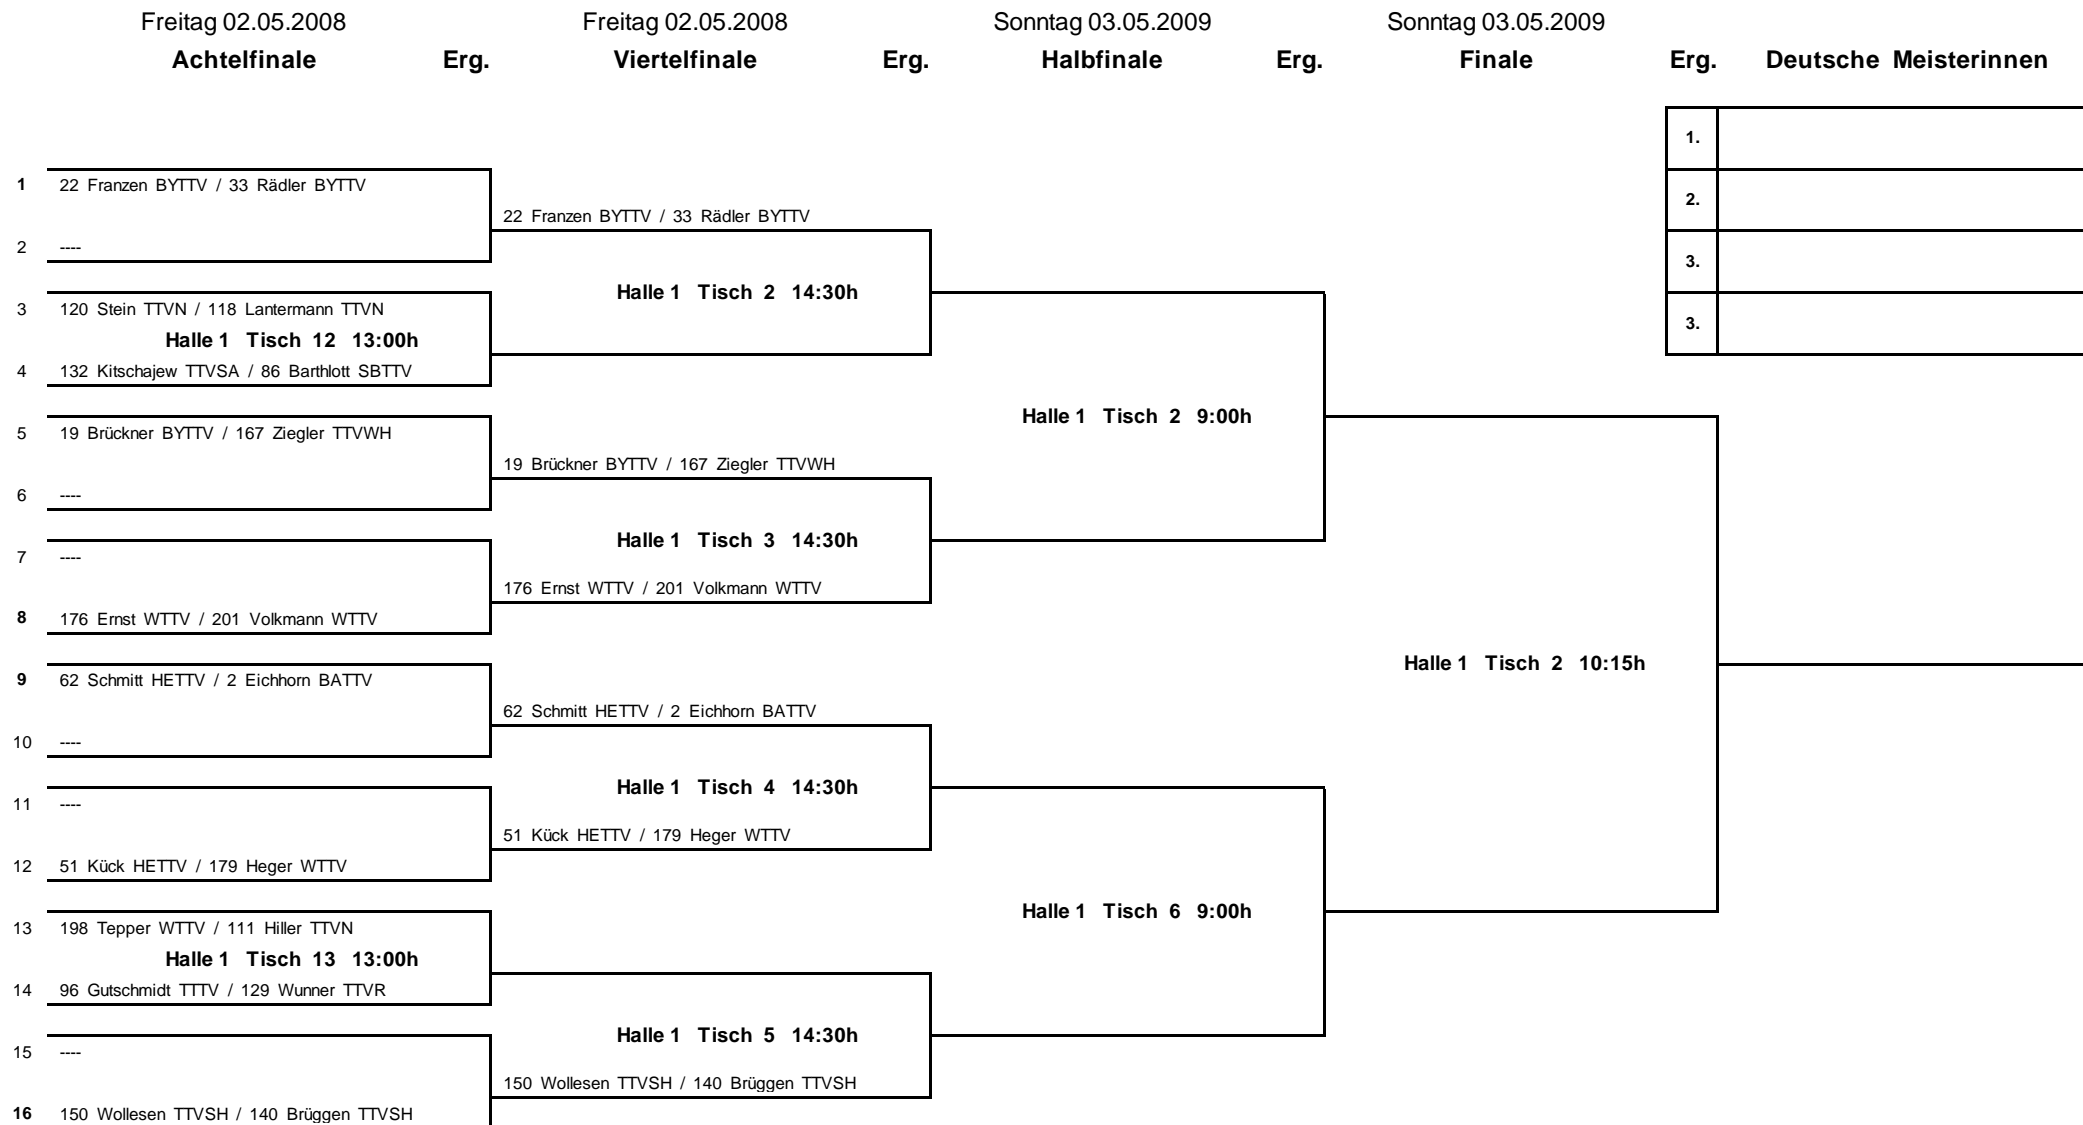

30. Nationale Deutsche Senioren Einzelmeisterschaften

1. - 3. Mai 2009 in Koblenz

Seniorinnen 70 - Doppel

30. Nationale Deutsche Senioren Einzelmeisterschaften

1. - 3. Mai 2009 in Koblenz

Seniorinnen 75 - Einzel

Gruppe 1

Platz	Nr.	Name	Vorname	Verband	1	2	3	4	Sä	Sp
	1	202	Willke	Martha	WTTV					
	2	52	Liebelt	Anni	HETTV					
	3	35	Rupprecht	Christl	BYTTV					
	4	145	Miersch	Margit	TTVSH					

Sp.	01.05.2009	Halle 1	Tisch 31
1-4	Willke	- Miersch	9:30 h
2-3	Liebelt	- Rupprecht	10:00 h
3-1	Rupprecht	- Willke	10:30 h
4-2	Miersch	- Liebelt	11:00 h
1-2	Willke	- Liebelt	11:30 h
3-4	Rupprecht	- Miersch	12:00 h

Gruppe 2

Platz	Nr.	Name	Vorname	Verband	1	2	3	4	Sä	Sp
	1	123	Zehne	Waltraud	TTVN					
	2	43	Bischoff	Anneliese	HATTV					
	3	128	Wolf	Liesel	TTVR					
	4	185	Langen	Gisela	WTTV					

Sp.	01.05.2009	Halle 1	Tisch 32
1-4	Zehne	- Langen	9:30 h
2-3	Bischoff	- Wolf	10:00 h
3-1	Wolf	- Zehne	10:30 h
4-2	Langen	- Bischoff	11:00 h
1-2	Zehne	- Bischoff	11:30 h
3-4	Wolf	- Langen	12:00 h

Gruppe 3

Platz	Nr.	Name	Vorname	Verband	1	2	3	4	Sä	Sp
	1	174	Blasberg	Marianne	WTTV					
	2	12	Poplawski	Ursula	BETTV					
	3	55	Beier	Helga	HETTV					
	4	38	Kuhlins	Elfriede	FTTB					

Sp.	01.05.2009	Halle 1	Tisch 33
1-4	Blasberg	- Kuhlins	9:30 h
2-3	Poplawski	- Beier	10:00 h
3-1	Beier	- Blasberg	10:30 h
4-2	Kuhlins	- Poplawski	11:00 h
1-2	Blasberg	- Poplawski	11:30 h
3-4	Beier	- Kuhlins	12:00 h

Gruppe 4

Platz	Nr.	Name	Vorname	Verband	1	2	3	4	Sä	Sp
	1	134	Matthias	Sigrid	TTVSA					
	2	88	Schmidt	Luise	SBTTV					
	3	175	Brenig	Rosemarie	WTTV					
	4	75	Sittig	Irene	PTTV					

Sp.	01.05.2009	Halle 1	Tisch 34
1-4	Matthias	- Sittig	9:30 h
2-3	Schmidt	- Brenig	10:00 h
3-1	Brenig	- Matthias	10:30 h
4-2	Sittig	- Schmidt	11:00 h
1-2	Matthias	- Schmidt	11:30 h
3-4	Brenig	- Sittig	12:00 h