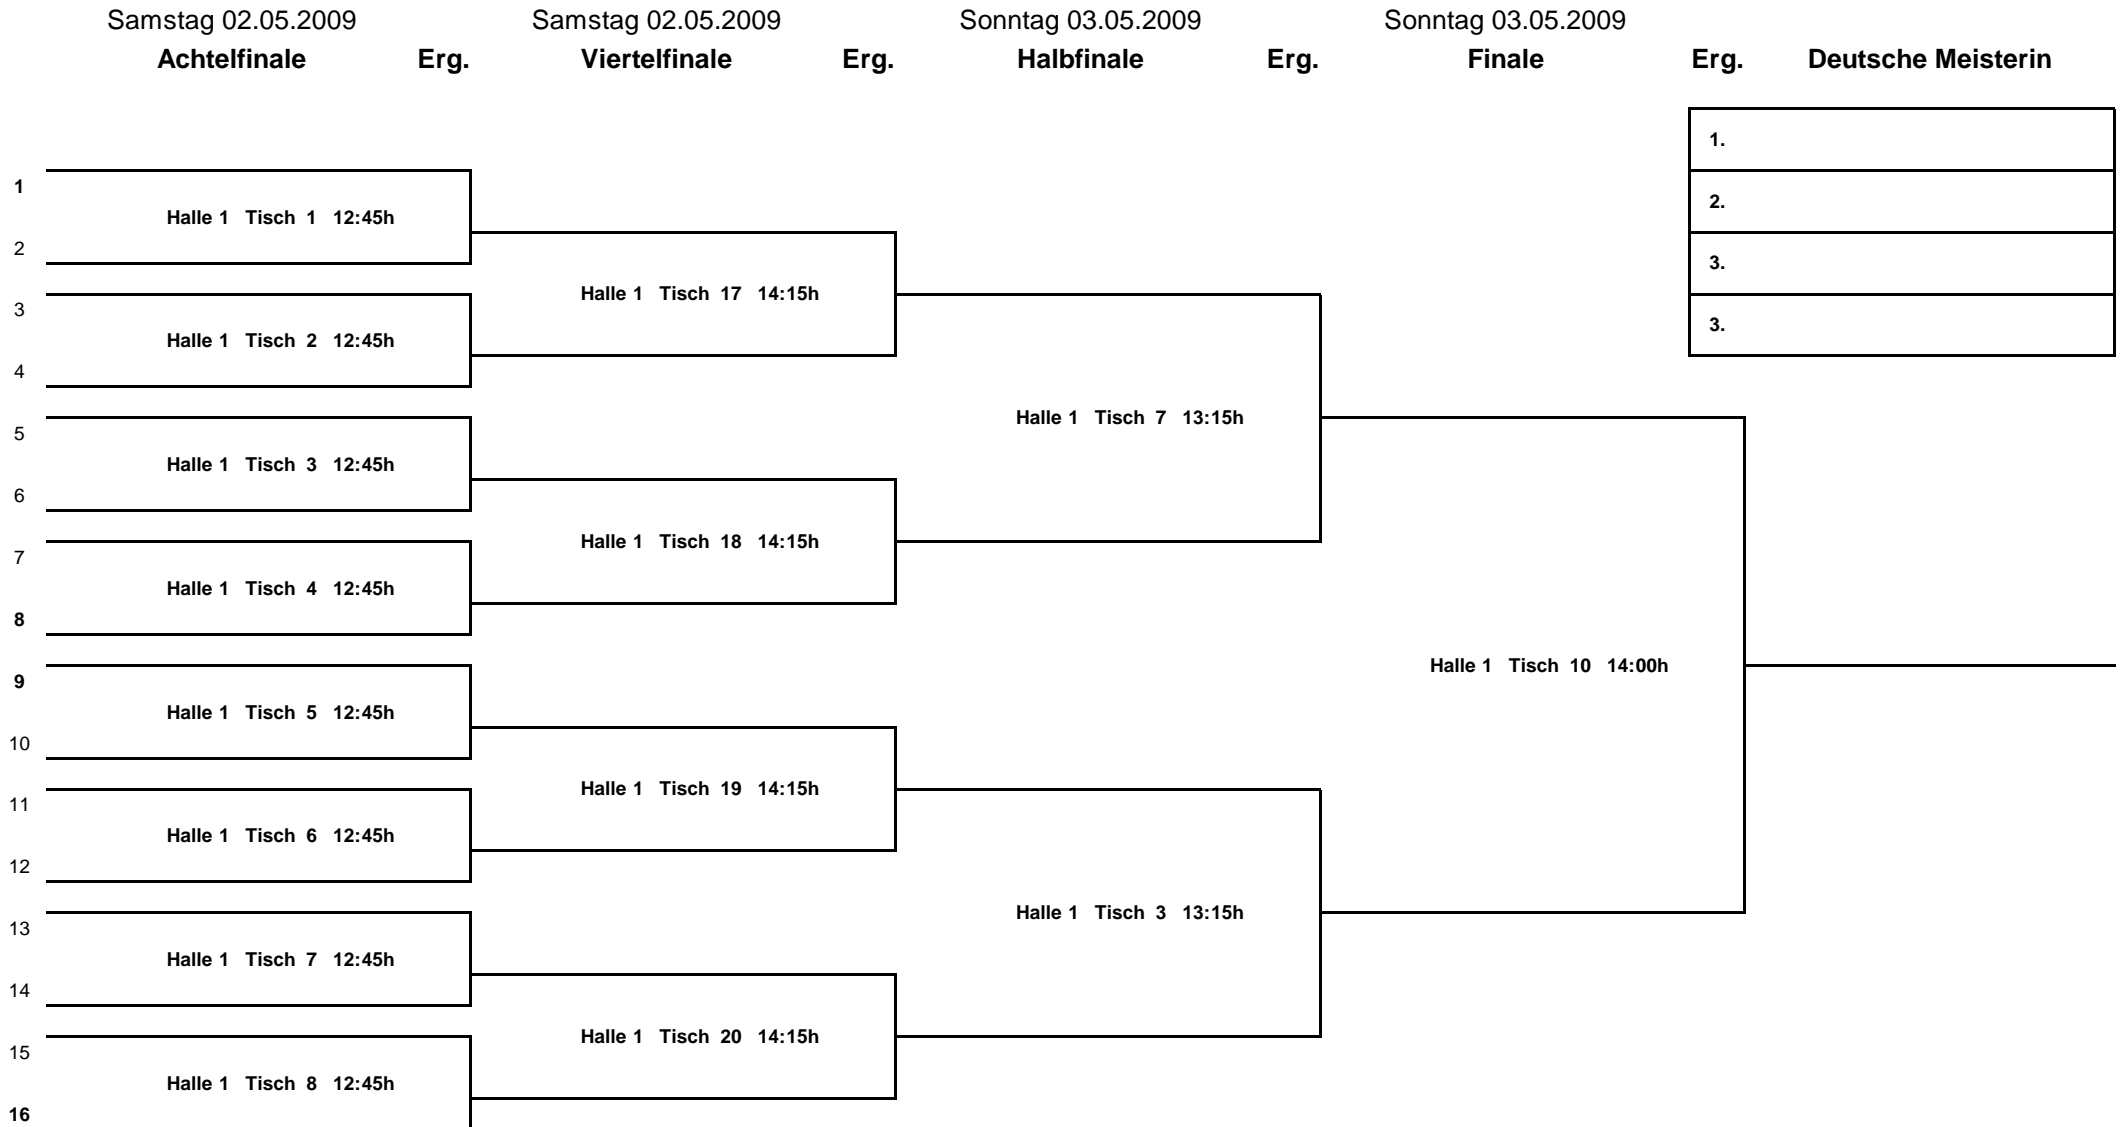

30. Nationale Deutsche Senioren Einzelmeisterschaften

1. - 3. Mai 2009 in Koblenz

Seniorinnen 60 - Einzel

Gruppe 1

Platz	Nr.	Name	Vorname	Verband	1	2	3	4	Sä	Sp
	1	14	Trapp	Jutta	BETTV					
	2	153	Dostal	Karin	TTVWH					
	3	121	Tabatt	Almuth	TTVN					
	4	99	Peetz	Marita	TTTV					

Sp.	01.05.2009	Halle 1	Tisch 21
1-4	Trapp	- Peetz	12:30 h
2-3	Dostal	- Tabatt	13:00 h
3-1	Tabatt	- Trapp	13:30 h
4-2	Peetz	- Dostal	14:00 h
1-2	Trapp	- Dostal	14:30 h
3-4	Tabatt	- Peetz	15:00 h

Gruppe 2

Platz	Nr.	Name	Vorname	Verband	1	2	3	4	Sä	Sp
	1	182	Kipp	Christel	WTTV					
	2	30	Kübler	Monika	BYTTV					
	3	146	Ottens	Anneliese	TTVSH					
	4	168	Zieher	Helgard	TTVWH					

Sp.	01.05.2009	Halle 1	Tisch 22
1-4	Kipp	- Zieher	12:30 h
2-3	Kübler	- Ottens	13:00 h
3-1	Ottens	- Kipp	13:30 h
4-2	Zieher	- Kübler	14:00 h
1-2	Kipp	- Kübler	14:30 h
3-4	Ottens	- Zieher	15:00 h

Gruppe 3

Platz	Nr.	Name	Vorname	Verband	1	2	3	4	Sä	Sp
	1	59	Locher	Christel	HETTV					
	2	84	Kermer	Rosita	SÄTTV					
	3	49	Tietz	Jutta	HATTV					
	4	177	Flothwedel	Monika	WTTV					

Sp.	01.05.2009	Halle 1	Tisch 23
1-4	Locher	- Flothwedel	12:30 h
2-3	Kermer	- Tietz	13:00 h
3-1	Tietz	- Locher	13:30 h
4-2	Flothwedel	- Kermer	14:00 h
1-2	Locher	- Kermer	14:30 h
3-4	Tietz	- Flothwedel	15:00 h

Gruppe 4

Platz	Nr.	Name	Vorname	Verband	1	2	3	4	Sä	Sp
	1	191	Redam	Petra	WTTV					
	2	56	Grubmüller	Inge	HETTV					
	3	26	Haug	Hannelore	BYTTV					
	4	130	Herrmann	Elvira	TTVSA					

Sp.	01.05.2009	Halle 1	Tisch 24
1-4	Redam	- Herrmann	12:30 h
2-3	Grubmüller	- Haug	13:00 h
3-1	Haug	- Redam	13:30 h
4-2	Herrmann	- Grubmüller	14:00 h
1-2	Redam	- Grubmüller	14:30 h
3-4	Haug	- Herrmann	15:00 h

Gruppe 5

Platz	Nr.	Name	Vorname	Verband	1	2	3	4	Sä	Sp
	1	37	Flemke	Karin	FTTB					
	2	94	Schiestel Eder	Renate	STTB					
	3	85	Sommer	Anneliese	SÄTTV					
	4	36	Schreck	Philippine	BYTTV					

Sp.	01.05.2009	Halle 1	Tisch 25
1-4	Flemke	- Schreck	12:30 h
2-3	Schiestel Eder	- Sommer	13:00 h
3-1	Sommer	- Flemke	13:30 h
4-2	Schreck	- Schiestel Eder	14:00 h
1-2	Flemke	- Schiestel Eder	14:30 h
3-4	Sommer	- Schreck	15:00 h

Gruppe 6

Platz	Nr.	Name	Vorname	Verband	1	2	3	4	Sä	Sp
	1	157	Iliskens	Margitta	TTVWH					
	2	11	Kerwat	Marianne	BETTV					
	3	18	Brenner	Juliane	BYTTV					
	4	133	Kretschmer	Regina	TTVSA					

Sp.	01.05.2009	Halle 1	Tisch 26
1-4	Iliskens	- Kretschmer	12:30 h
2-3	Kerwat	- Brenner	13:00 h
3-1	Brenner	- Iliskens	13:30 h
4-2	Kretschmer	- Kerwat	14:00 h
1-2	Iliskens	- Kerwat	14:30 h
3-4	Brenner	- Kretschmer	15:00 h

Gruppe 7

Platz	Nr.	Name	Vorname	Verband	1	2	3	4	Sä	Sp
	1	124	Dillenberger	Hannelore	TTVR					
	2	91	Spiess	Doris	SBTTV					
	3	108	Lübbe	Christine	TTVMV					
	4	61	Ruge	Gertrud	HETTV					

Sp.	01.05.2009	Halle 1	Tisch 27
1-4	Dillenberger	- Ruge	12:30 h
2-3	Spiess	- Lübbe	13:00 h
3-1	Lübbe	- Dillenberger	13:30 h
4-2	Ruge	- Spiess	14:00 h
1-2	Dillenberger	- Spiess	14:30 h
3-4	Lübbe	- Ruge	15:00 h

Gruppe 8

Platz	Nr.	Name	Vorname	Verband	1	2	3	4	Sä	Sp
	1	115	Krüger	Ursula	TTVN					
	2	187	Lindner	Roswitha	WTTV					
	3	10	Engel	Gudrun	BETTV					
	4	76	Steidl	Johanna	PTTV					

Sp.	01.05.2009	Halle 1	Tisch 28
1-4	Krüger	- Steidl	12:30 h
2-3	Lindner	- Engel	13:00 h
3-1	Engel	- Krüger	13:30 h
4-2	Steidl	- Lindner	14:00 h
1-2	Krüger	- Lindner	14:30 h
3-4	Engel	- Steidl	15:00 h

30. Nationale Deutsche Senioren Einzelmeisterschaften

1. - 3. Mai 2009 in Koblenz

Seniorinnen 60 - Einzel