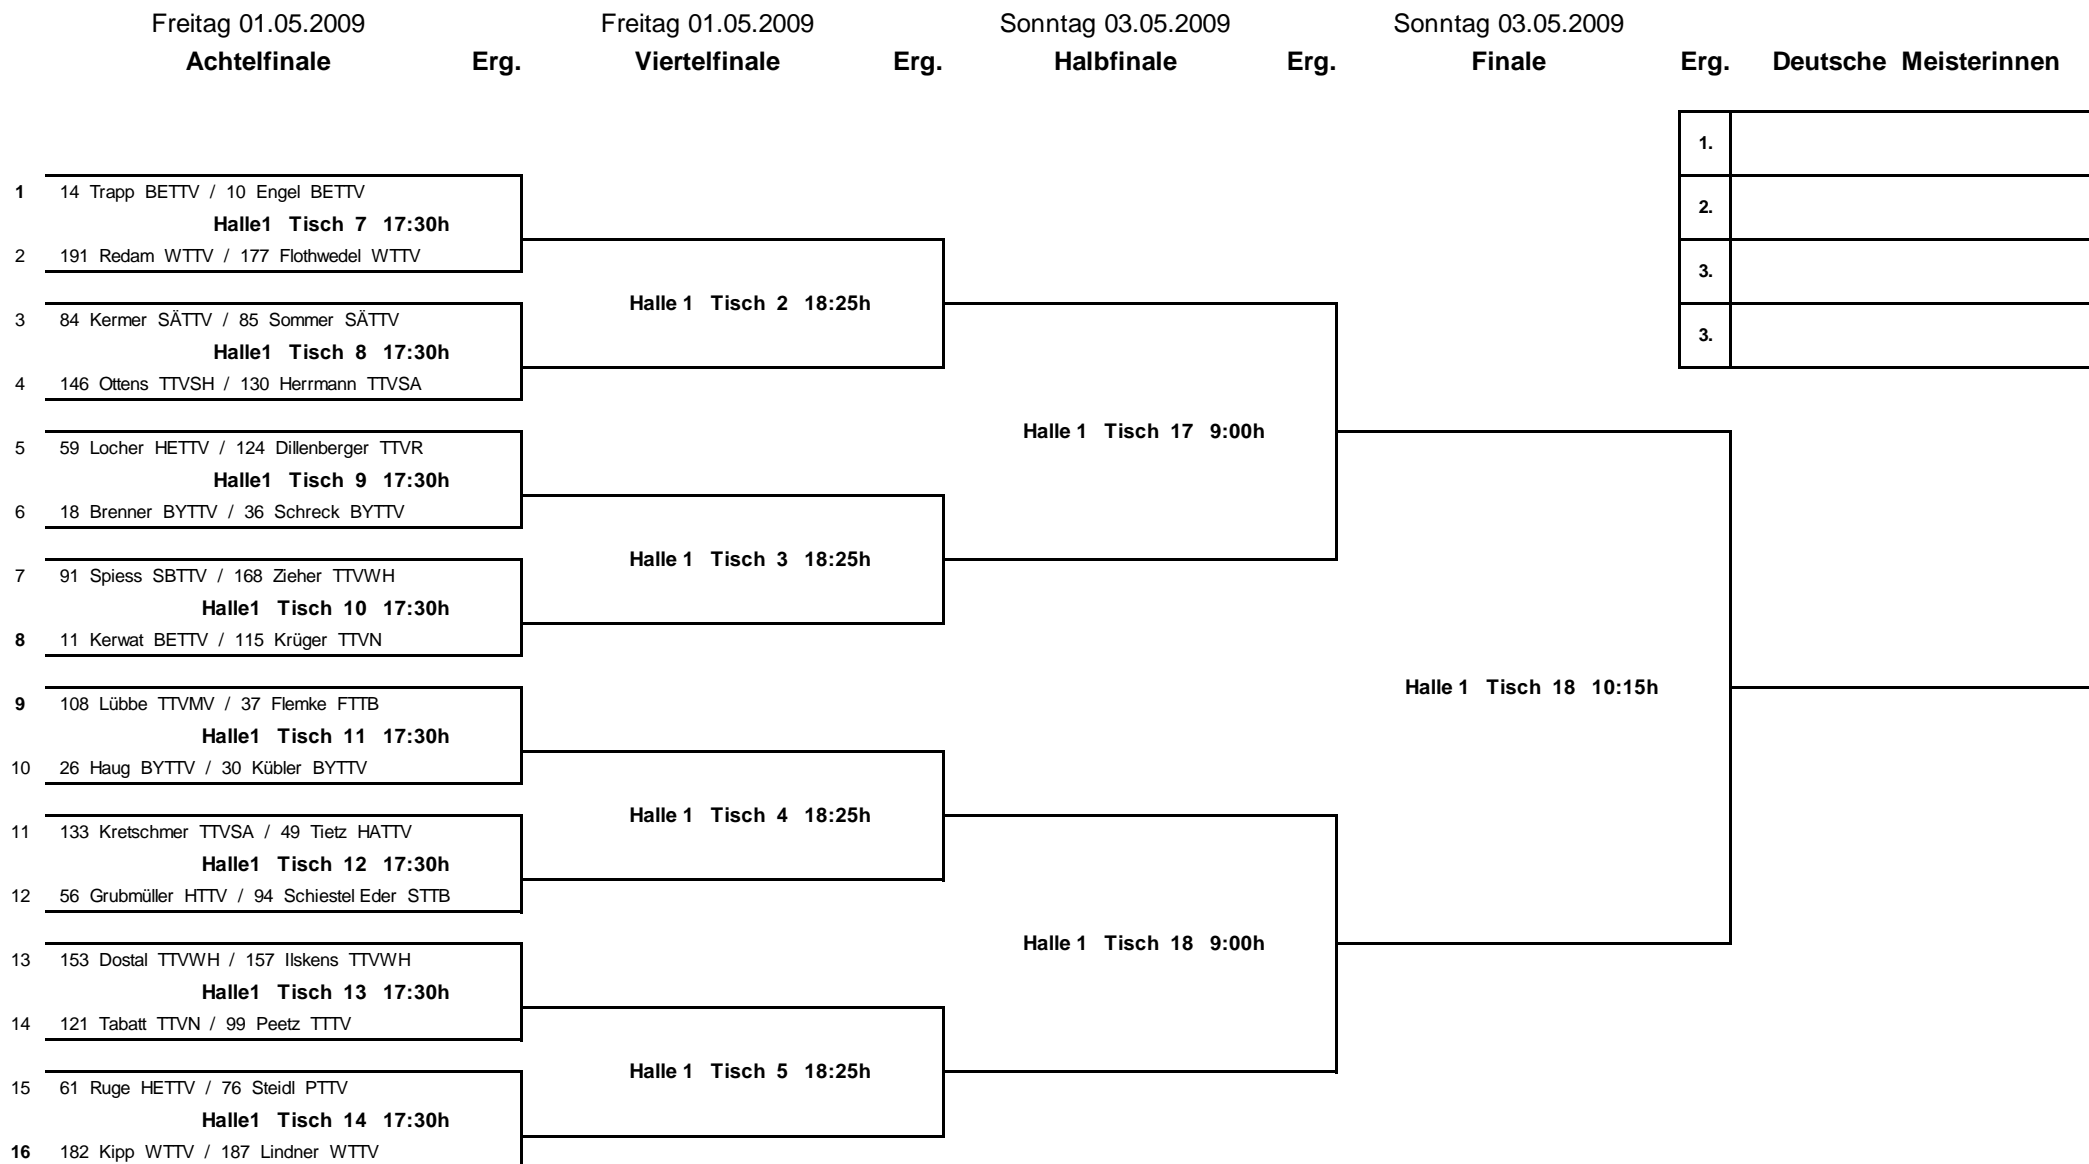

30. Nationale Deutsche Senioren Einzelmeisterschaften

1. - 3. Mai 2009 in Koblenz

Seniorinnen 60 - Einzel

30. Nationale Deutsche Senioren Einzelmeisterschaften

1. - 3. Mai 2009 in Koblenz

Seniorinnen 60 - Doppel