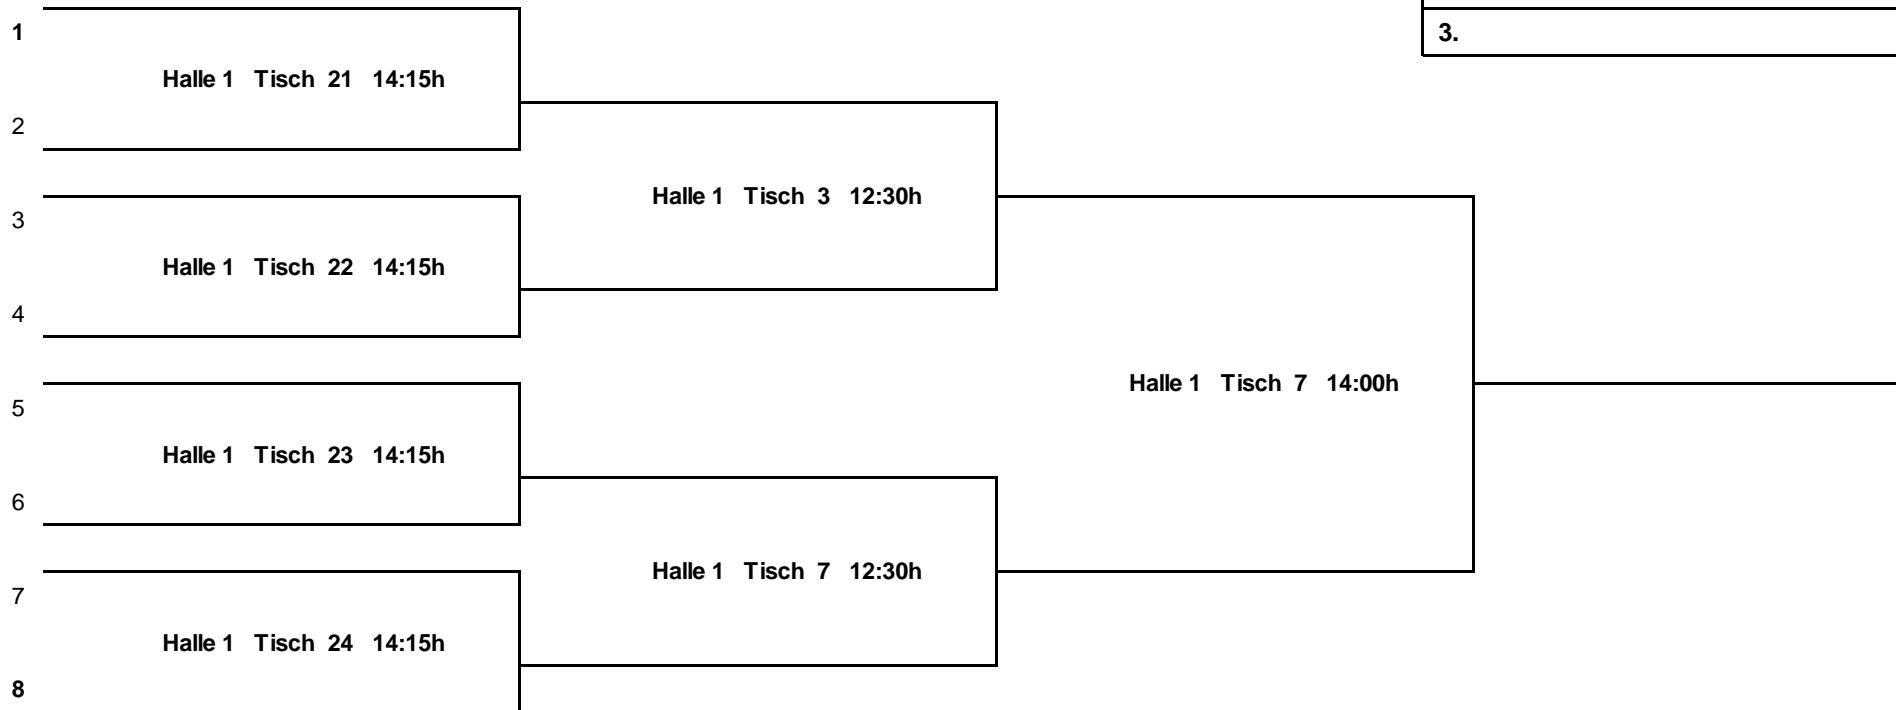

30. Nationale Deutsche Senioren Einzelmeisterschaften

1. - 3. Mai 2009 in Koblenz

Seniorinnen 75 - Einzel

Gruppe 1

Platz	Nr.	Name	Vorname	Verband	1	2	3	4	Sä	Sp
	1	202	Willke	Martha	WTTV					
	2	52	Liebelt	Anni	HETTV					
	3	35	Rupprecht	Christl	BYTTV					
	4	145	Miersch	Margit	TTVSH					

Sp.	01.05.2009	Halle 1	Tisch 31
1-4	Willke	- Miersch	9:30 h
2-3	Liebelt	- Rupprecht	10:00 h
3-1	Rupprecht	- Willke	10:30 h
4-2	Miersch	- Liebelt	11:00 h
1-2	Willke	- Liebelt	11:30 h
3-4	Rupprecht	- Miersch	12:00 h

Gruppe 2

Platz	Nr.	Name	Vorname	Verband	1	2	3	4	Sä	Sp
	1	123	Zehne	Waltraud	TTVN					
	2	43	Bischoff	Anneliese	HATTV					
	3	128	Wolf	Liesel	TTVR					
	4	185	Langen	Gisela	WTTV					

Sp.	01.05.2009	Halle 1	Tisch 32
1-4	Zehne	- Langen	9:30 h
2-3	Bischoff	- Wolf	10:00 h
3-1	Wolf	- Zehne	10:30 h
4-2	Langen	- Bischoff	11:00 h
1-2	Zehne	- Bischoff	11:30 h
3-4	Wolf	- Langen	12:00 h

Gruppe 3

Platz	Nr.	Name	Vorname	Verband	1	2	3	4	Sä	Sp
	1	174	Blasberg	Marianne	WTTV					
	2	12	Poplawski	Ursula	BETTV					
	3	55	Beier	Helga	HETTV					
	4	38	Kuhlins	Elfriede	FTTB					

Sp.	01.05.2009	Halle 1	Tisch 33
1-4	Blasberg	- Kuhlins	9:30 h
2-3	Poplawski	- Beier	10:00 h
3-1	Beier	- Blasberg	10:30 h
4-2	Kuhlins	- Poplawski	11:00 h
1-2	Blasberg	- Poplawski	11:30 h
3-4	Beier	- Kuhlins	12:00 h

Gruppe 4

Platz	Nr.	Name	Vorname	Verband	1	2	3	4	Sä	Sp
	1	134	Matthias	Sigrid	TTVSA					
	2	88	Schmidt	Luise	SBTTV					
	3	175	Brenig	Rosemarie	WTTV					
	4	75	Sittig	Irene	PTTV					

Sp.	01.05.2009	Halle 1	Tisch 34
1-4	Matthias	- Sittig	9:30 h
2-3	Schmidt	- Brenig	10:00 h
3-1	Brenig	- Matthias	10:30 h
4-2	Sittig	- Schmidt	11:00 h
1-2	Matthias	- Schmidt	11:30 h
3-4	Brenig	- Sittig	12:00 h

30. Nationale Deutsche Senioren Einzelmeisterschaften

1. - 3. Mai 2009 in Koblenz

Seniorinnen 75 - Einzel

Samstag 03.05.2008

Viertelfinale

Erg.

Sonntag 03.05.2009

Halbfinale

Erg.

Sonntag 03.05.2009

Finale

Erg.

Deutsche Meisterin