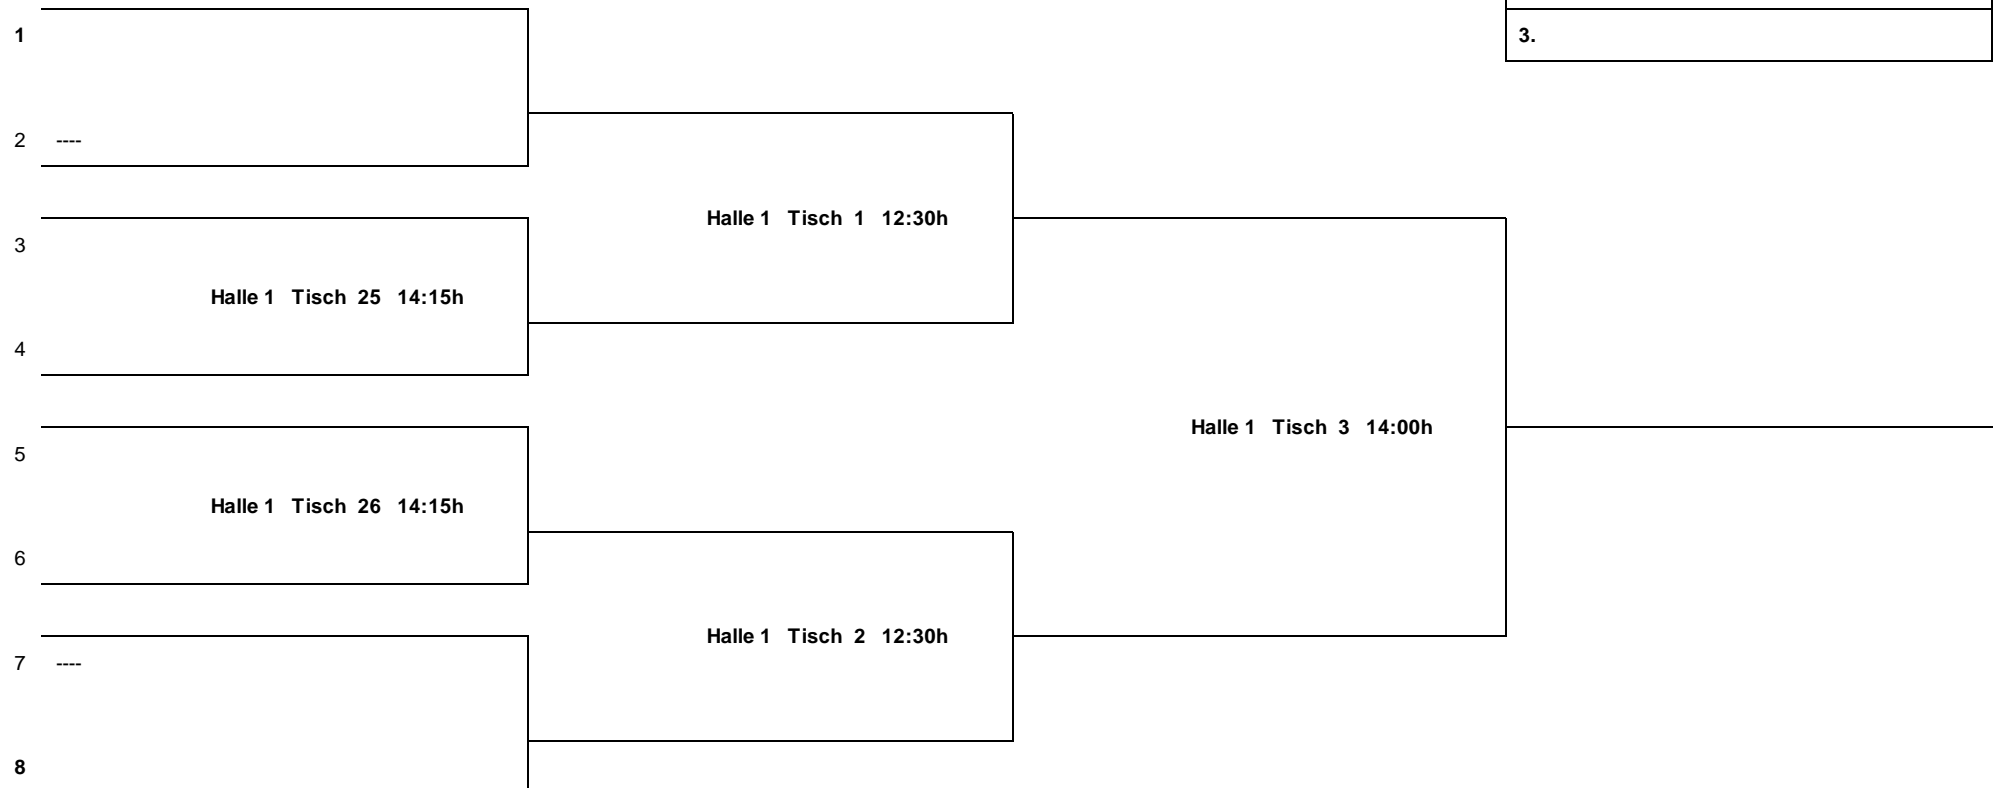

30. Nationale Deutsche Senioren Einzelmeisterschaften

1. - 3. Mai 2009 in Koblenz

Seniorinnen 80 - Einzel

Gruppe 1

Platz	Nr.	Name	Vorname	Verband	1	2	3	4	Sä	Sp
1	186	Lauruschkat	Eleonore	WTTV						
2	46	Kareseit	Ursula	HATTV						
3	69	Kissel	Hannelore	PTTV						
4	95	Frühauf	Ingrid	TTTV						

Sp.	01.05.2009	Halle 1	Tisch 14
1-4	Lauruschkat	- Frühauf	12:30 h
2-3	Kareseit	- Kissel	13:00 h
3-1	Kissel	- Lauruschkat	13:30 h
4-2	Frühauf	- Kareseit	14:00 h
1-2	Lauruschkat	- Kareseit	14:30 h
3-4	Kissel	- Frühauf	15:00 h

Gruppe 2

Platz	Nr.	Name	Vorname	Verband	1	2	3	4	Sä	Sp
1	72	Schmidt	Gerda	PTTV						
2	203	Ziemke	Erna	WTTV						
3	105	Schreiber	Irmgard	TTVB						
4	65	Stober	Luise	HETTV						

Sp.	01.05.2009	Halle 1	Tisch 15
1-4	Schmidt	- Stober	12:30 h
2-3	Ziemke	- Schreiber	13:00 h
3-1	Schreiber	- Schmidt	13:30 h
4-2	Stober	- Ziemke	14:00 h
1-2	Schmidt	- Ziemke	14:30 h
3-4	Schreiber	- Stober	15:00 h

Gruppe 3

Platz	Nr.	Name	Vorname	Verband	1	2	3	4	Sä	Sp
1	40	Stuth	Helga	FTTB						
2	152	Bihl	Ursula	TTVWH						
3	148	Schwirblat	Ursula	TTVSH						
4	200	Tremmel	Ingeborg	WTTV						

Sp.	01.05.2009	Halle 1	Tisch 16
1-4	Stuth	- Tremmel	12:30 h
2-3	Bihl	- Schwirblat	13:00 h
3-1	Schwirblat	- Stuth	13:30 h
4-2	Tremmel	- Bihl	14:00 h
1-2	Stuth	- Bihl	14:30 h
3-4	Schwirblat	- Tremmel	15:00 h

30. Nationale Deutsche Senioren Einzelmeisterschaften

1. - 3. Mai 2009 in Koblenz

Seniorinnen 80 - Einzel

Samstag 02.05.2009

Sonntag 03.05.2009

Sonntag 03.05.2009

Viertelfinale

Erg.

Halbfinale

Erg.

Finale

Erg.

Deutsche Meisterin