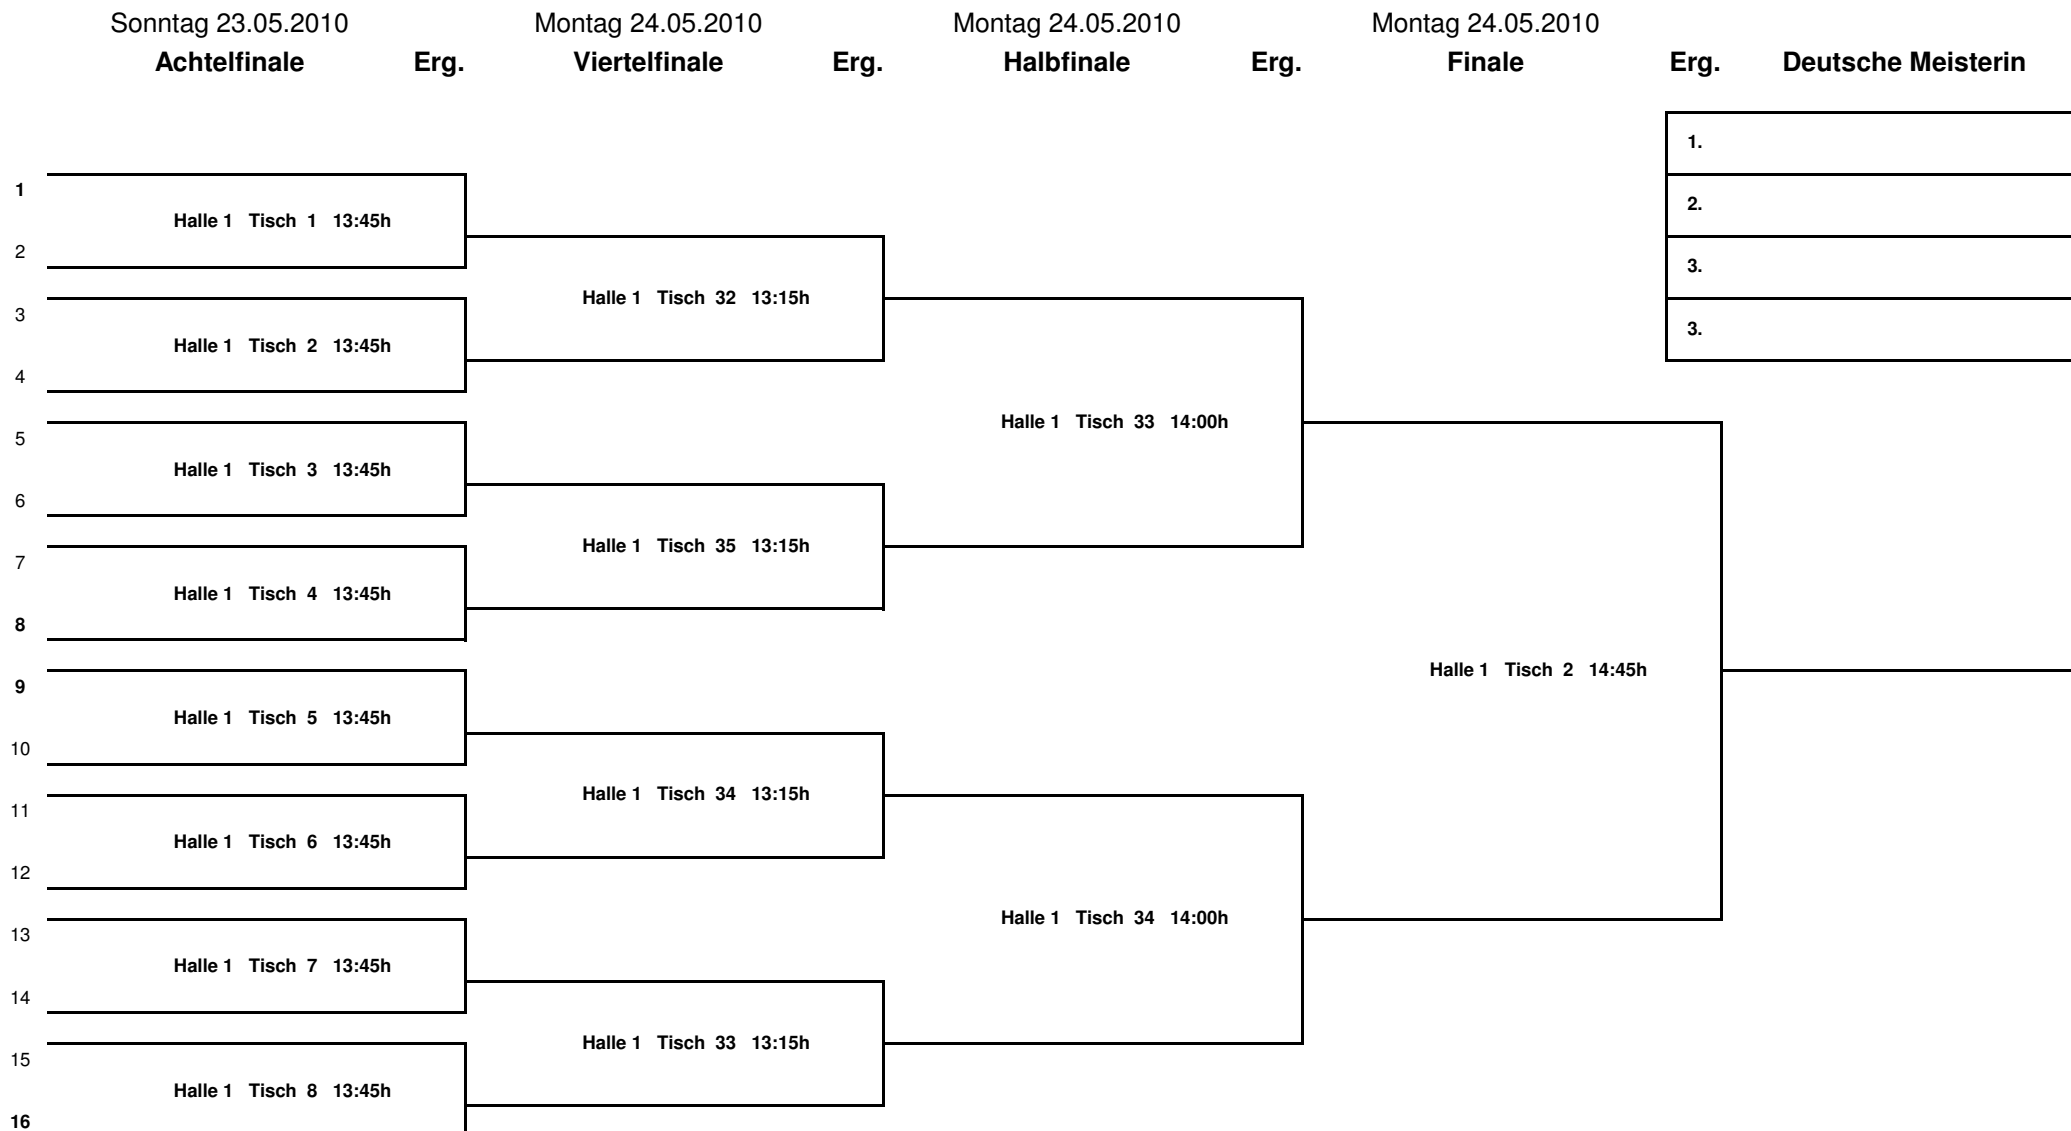

31. Nationale Deutsche Senioren Einzelmeisterschaften

22. - 24. Mai 2010 in Berlin

Seniorinnen 60 - Einzel

Gruppe 1

Platz	Nr.	Name	Vorname	Verband	1	2	3	4	Sä	Sp
	1	14	Trapp	Jutta	BETTV					
	2	106	Lübbe	Christine	TTVMV					
	3	187	Müller	Ingrid	WTTV					

Sp.	Halle 1	Tisch
22.05.2010	Halle 1	Tisch 13
1-4	Trapp - 0	12:30 h
2-3	Lübbe - Müller	13:00 h
3-1	Müller - Trapp	13:30 h
4-2	0 - Lübbe	14:00 h
1-2	Trapp - Lübbe	14:30 h
3-4	Müller - 0	15:00 h

Gruppe 2

Platz	Nr.	Name	Vorname	Verband	1	2	3	4	Sä	Sp
	1	60	Locher	Christel	HETTV					
	2	135	Herrmann	Elvira	TTVSA					
	3	29	Kübler	Monika	BYTTV					
	4	121	Tabatt	Almuth	TTVN					

Sp.	Halle 1	Tisch
22.05.2010	Halle 1	Tisch 14
1-4	Locher - Tabatt	12:30 h
2-3	Herrmann - Kübler	13:00 h
3-1	Kübler - Locher	13:30 h
4-2	Tabatt - Herrmann	14:00 h
1-2	Locher - Herrmann	14:30 h
3-4	Kübler - Tabatt	15:00 h

Gruppe 3

Platz	Nr.	Name	Vorname	Verband	1	2	3	4	Sä	Sp
	1	91	Schiestel Eder	Renate	STTB					
	2	190	Redam	Petra	WTTV					
	3	87	Spieß	Doris	SBTTV					
	4	147	Letsch	Margrit	TTVSH					

Sp.	Halle 1	Tisch
22.05.2010	Halle 1	Tisch 15
1-4	Schiestel Eder - Letsch	12:30 h
2-3	Redam - Spiess	13:00 h
3-1	Spieß - Schiestel Eder	13:30 h
4-2	Letsch - Redam	14:00 h
1-2	Schiestel Eder - Redam	14:30 h
3-4	Spieß - Letsch	15:00 h

Gruppe 4

Platz	Nr.	Name	Vorname	Verband	1	2	3	4	Sä	Sp
	1	127	Dillenberger	Hannelore	TTVR					
	2	181	Kipp	Christel	WTTV					
	3	83	Sommer	Anneliese	SÄTTV					
	4	118	Pesch	Karola	TTVN					

Sp.	Halle 1	Tisch
22.05.2010	Halle 1	Tisch 16
1-4	Dillenberger - Pesch	12:30 h
2-3	Kipp - Sommer	13:00 h
3-1	Sommer - Dillenberger	13:30 h
4-2	Pesch - Kipp	14:00 h
1-2	Dillenberger - Kipp	14:30 h
3-4	Sommer - Pesch	15:00 h

Gruppe 5

Platz	Nr.	Name	Vorname	Verband	1	2	3	4	Sä	Sp
	1	185	Lindner	Roswitha	WTTV					
	2	41	Flemke	Karin	FTTB					
	3	96	Sachse	Gabi	TTTV					
	4	84	Pastorini	Annegret	SBTTV					

Sp.	Halle 1	Tisch
22.05.2010	Halle 1	Tisch 17
1-4	Lindner - Pastorini	12:30 h
2-3	Flemke - Sachse	13:00 h
3-1	Sachse - Lindner	13:30 h
4-2	Pastorini - Flemke	14:00 h
1-2	Lindner - Flemke	14:30 h
3-4	Sachse - Pastorini	15:00 h

Gruppe 6

Platz	Nr.	Name	Vorname	Verband	1	2	3	4	Sä	Sp
	1	159	Ilskens	Margitta	TTVWH					
	2	10	Kerwat	Marianne	BETTV					
	3	170	Bellmann	Mechthild	WTTV					
	4	130	Solinski	Brigitte	TTVR					

Sp.	Halle 1	Tisch
22.05.2010	Halle 1	Tisch 18
1-4	Ilskens - Solinski	12:30 h
2-3	Kerwat - Bellmann	13:00 h
3-1	Bellmann - Ilskens	13:30 h
4-2	Solinski - Kerwat	14:00 h
1-2	Ilskens - Kerwat	14:30 h
3-4	Bellmann - Solinski	15:00 h

Gruppe 7

Platz	Nr.	Name	Vorname	Verband	1	2	3	4	Sä	Sp
	1	149	Ottens	Anneliese	TTVSH					
	2	26	Haug	Hannelore	BYTTV					
	3	195	Schmidt	Monika	WTTV					
	4	155	Dostal	Karin	TTVWH					

Sp.	Halle 1	Tisch
22.05.2010	Halle 1	Tisch 19
1-4	Ottens - Dostal	12:30 h
2-3	Haug - Schmidt	13:00 h
3-1	Schmidt - Ottens	13:30 h
4-2	Dostal - Haug	14:00 h
1-2	Ottens - Haug	14:30 h
3-4	Schmidt - Dostal	15:00 h

Gruppe 8

Platz	Nr.	Name	Vorname	Verband	1	2	3	4	Sä	Sp
	1	74	Steidl	Johanna	PTTV					
	2	63	Ruge	Gertrud	HETTV					
	3	38	Seifert	Rosemarie	BYTTV					
	4	156	Eckardt	Margrit	TTVWH					

Sp.	Halle 1	Tisch
22.05.2010	Halle 1	Tisch 20
1-4	Steidl - Eckardt	12:30 h
2-3	Ruge - Seifert	13:00 h
3-1	Seifert - Steidl	13:30 h
4-2	Eckardt - Ruge	14:00 h
1-2	Steidl - Ruge	14:30 h
3-4	Seifert - Eckardt	15:00 h

31. Nationale Deutsche Senioren Einzelmeisterschaften

22. - 24. Mai 2010 in Berlin

Seniorinnen 60 - Einzel