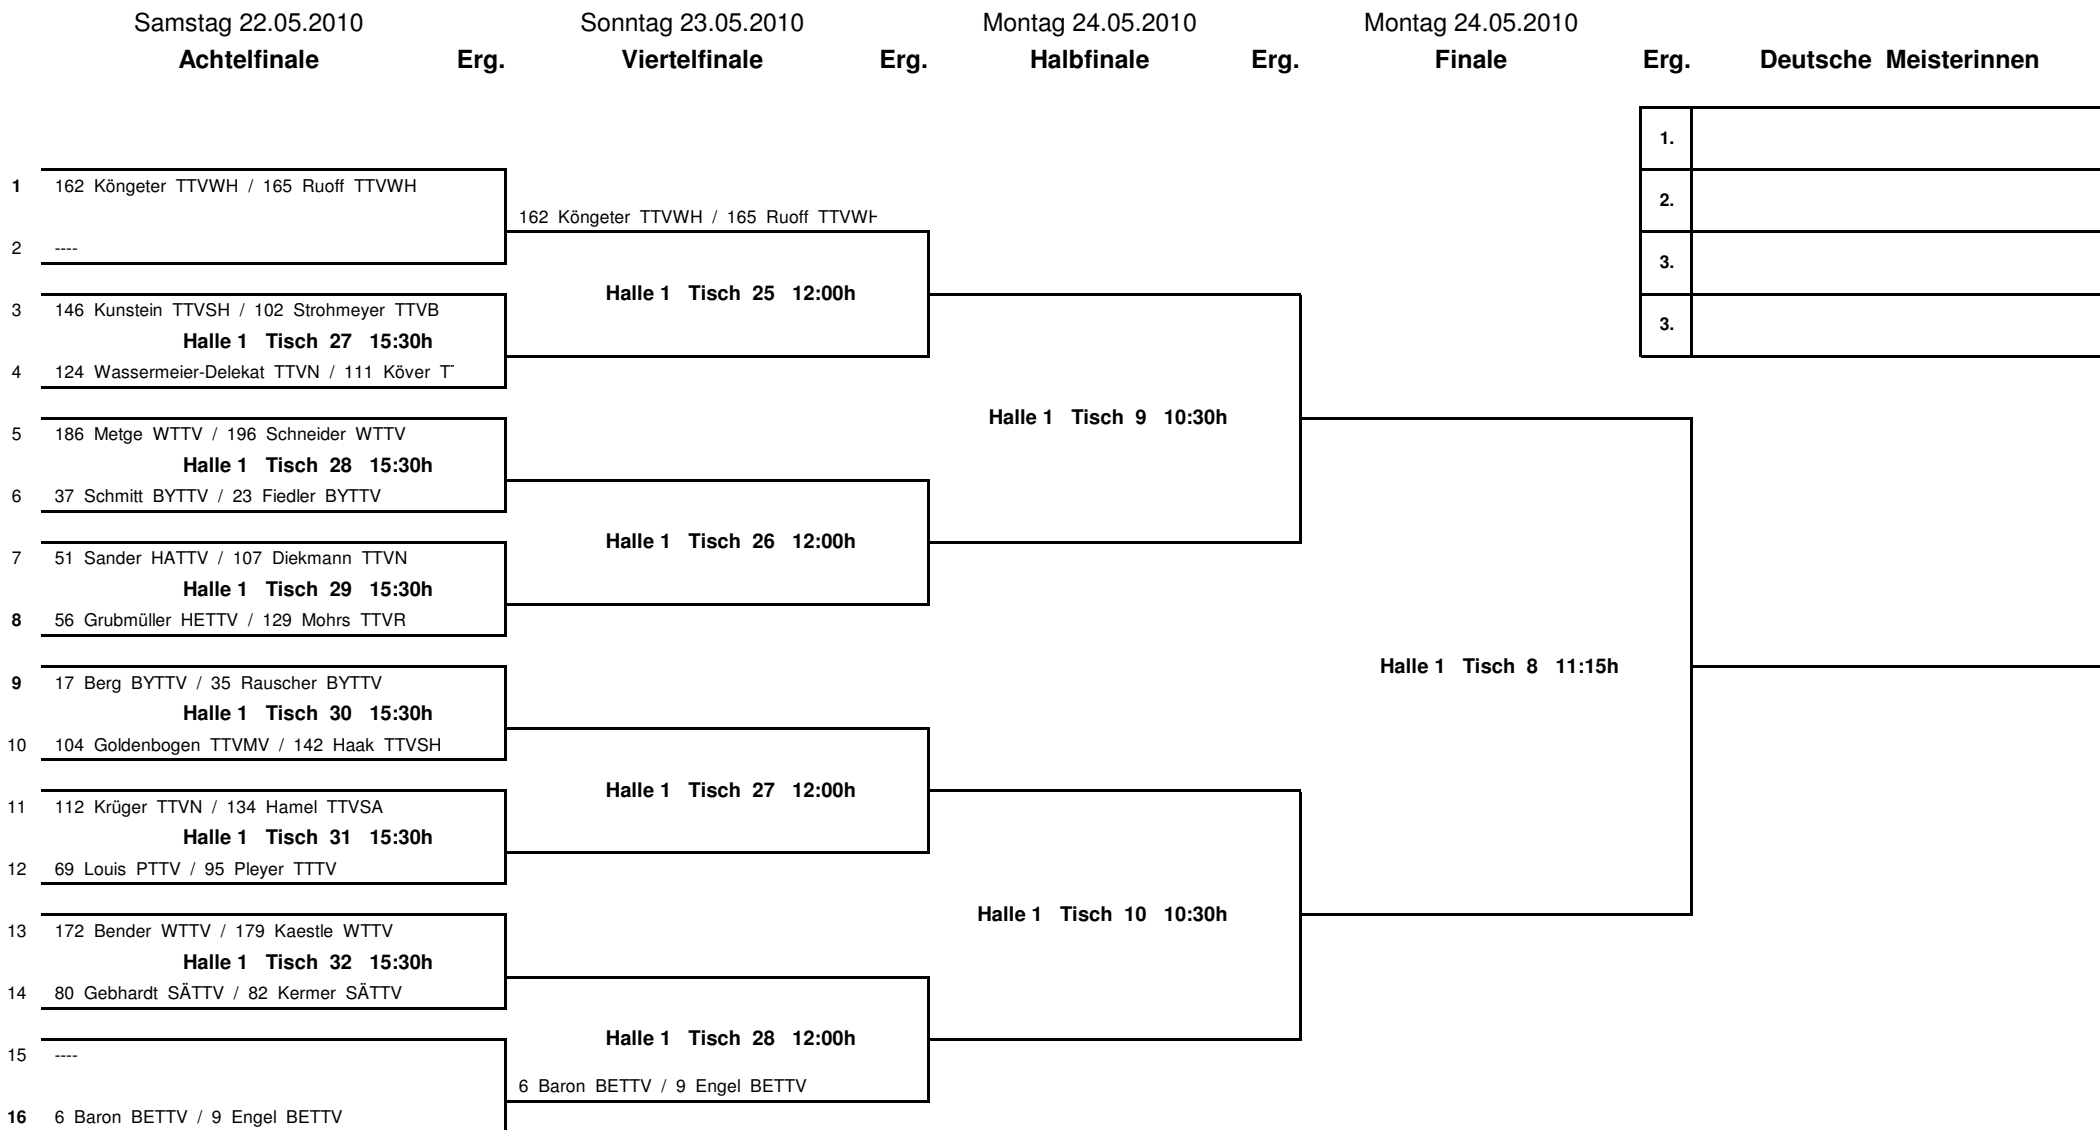

31. Nationale Deutsche Senioren Einzelmeisterschaften

22. - 24. Mai 2010 in Berlin

Seniorinnen 65 - Doppel

31. Nationale Deutsche Senioren Einzelmeisterschaften

22. - 24. Mai 2010 in Berlin

Seniorinnen 70 - Einzel

Gruppe 1

Platz	Nr.	Name	Vorname	Verband	1	2	3	4	Sä	Sp
	1	199	Tepper	Margret	WTTV					
	2	168	Ziegler	Erika	TTVWH					
	3	93	Gutschmidt	Carla	TTTV					
	4	119	Preininger	Rosemarie	TTVN					

Sp.	Halle 1	Tisch
1-4	Tepper - Preininger	12:30 h
2-3	Ziegler - Gutschmidt	13:00 h
3-1	Gutschmidt - Tepper	13:30 h
4-2	Preininger - Ziegler	14:00 h
1-2	Tepper - Ziegler	14:30 h
3-4	Gutschmidt - Preininger	15:00 h

Gruppe 2

Platz	Nr.	Name	Vorname	Verband	1	2	3	4	Sä	Sp
	1	34	Rädler	Marianne	BYTTV					
	2	2	Eichhorn	Lore	BATTV					
	3	64	Schmitt	Ingrid	HETTV					
	4	97	Schneider	Brigitte	TTTV					

Sp.	Halle 1	Tisch
1-4	Rädler - Schneider	12:30 h
2-3	Eichhorn - Schmitt	13:00 h
3-1	Schmitt - Rädler	13:30 h
4-2	Schneider - Eichhorn	14:00 h
1-2	Rädler - Eichhorn	14:30 h
3-4	Schmitt - Schneider	15:00 h

Gruppe 3

Platz	Nr.	Name	Vorname	Verband	1	2	3	4	Sä	Sp
	1	201	Volkman	Lilo	WTTV					
	2	108	Hiller-Schirmer	Waltraut	TTVN					
	3	40	Uwira	Vera	BYTTV					
	4	132	Wunner	Heidi	TTVR					

Sp.	Halle 1	Tisch
1-4	Volkman - Wunner	12:30 h
2-3	Hiller-Schirmer - Uwira	13:00 h
3-1	Uwira - Volkman	13:30 h
4-2	Wunner - Hiller-Schirmer	14:00 h
1-2	Volkman - Hiller-Schirmer	14:30 h
3-4	Uwira - Wunner	15:00 h

Gruppe 4

Platz	Nr.	Name	Vorname	Verband	1	2	3	4	Sä	Sp
	1	50	Niemeyer	Karin	HATTV					
	2	193	Schaar	Ingrid	WTTV					
	3	19	Brückner	Elisabeth	BYTTV					
	4	153	Beck	Erika	TTVWH					

Sp.	Halle 1	Tisch
1-4	Niemeyer - Beck	12:30 h
2-3	Schaar - Brückner	13:00 h
3-1	Brückner - Niemeyer	13:30 h
4-2	Beck - Schaar	14:00 h
1-2	Niemeyer - Schaar	14:30 h
3-4	Brückner - Beck	15:00 h

Gruppe 5

Platz	Nr.	Name	Vorname	Verband	1	2	3	4	Sä	Sp
	1	62	Reitemeier	Ute	HETTV					
	2	160	Kaysser	Hannelore	TTVWH					
	3	151	Wollesen	Edith	TTVSH					
	4	133	Gertz	Margarete	TTVSA					

Sp.	Halle 1	Tisch
1-4	Reitemeier - Gertz	12:30 h
2-3	Kaysser - Wollesen	13:00 h
3-1	Wollesen - Reitemeier	13:30 h
4-2	Gertz - Kaysser	14:00 h
1-2	Reitemeier - Kaysser	14:30 h
3-4	Wollesen - Gertz	15:00 h