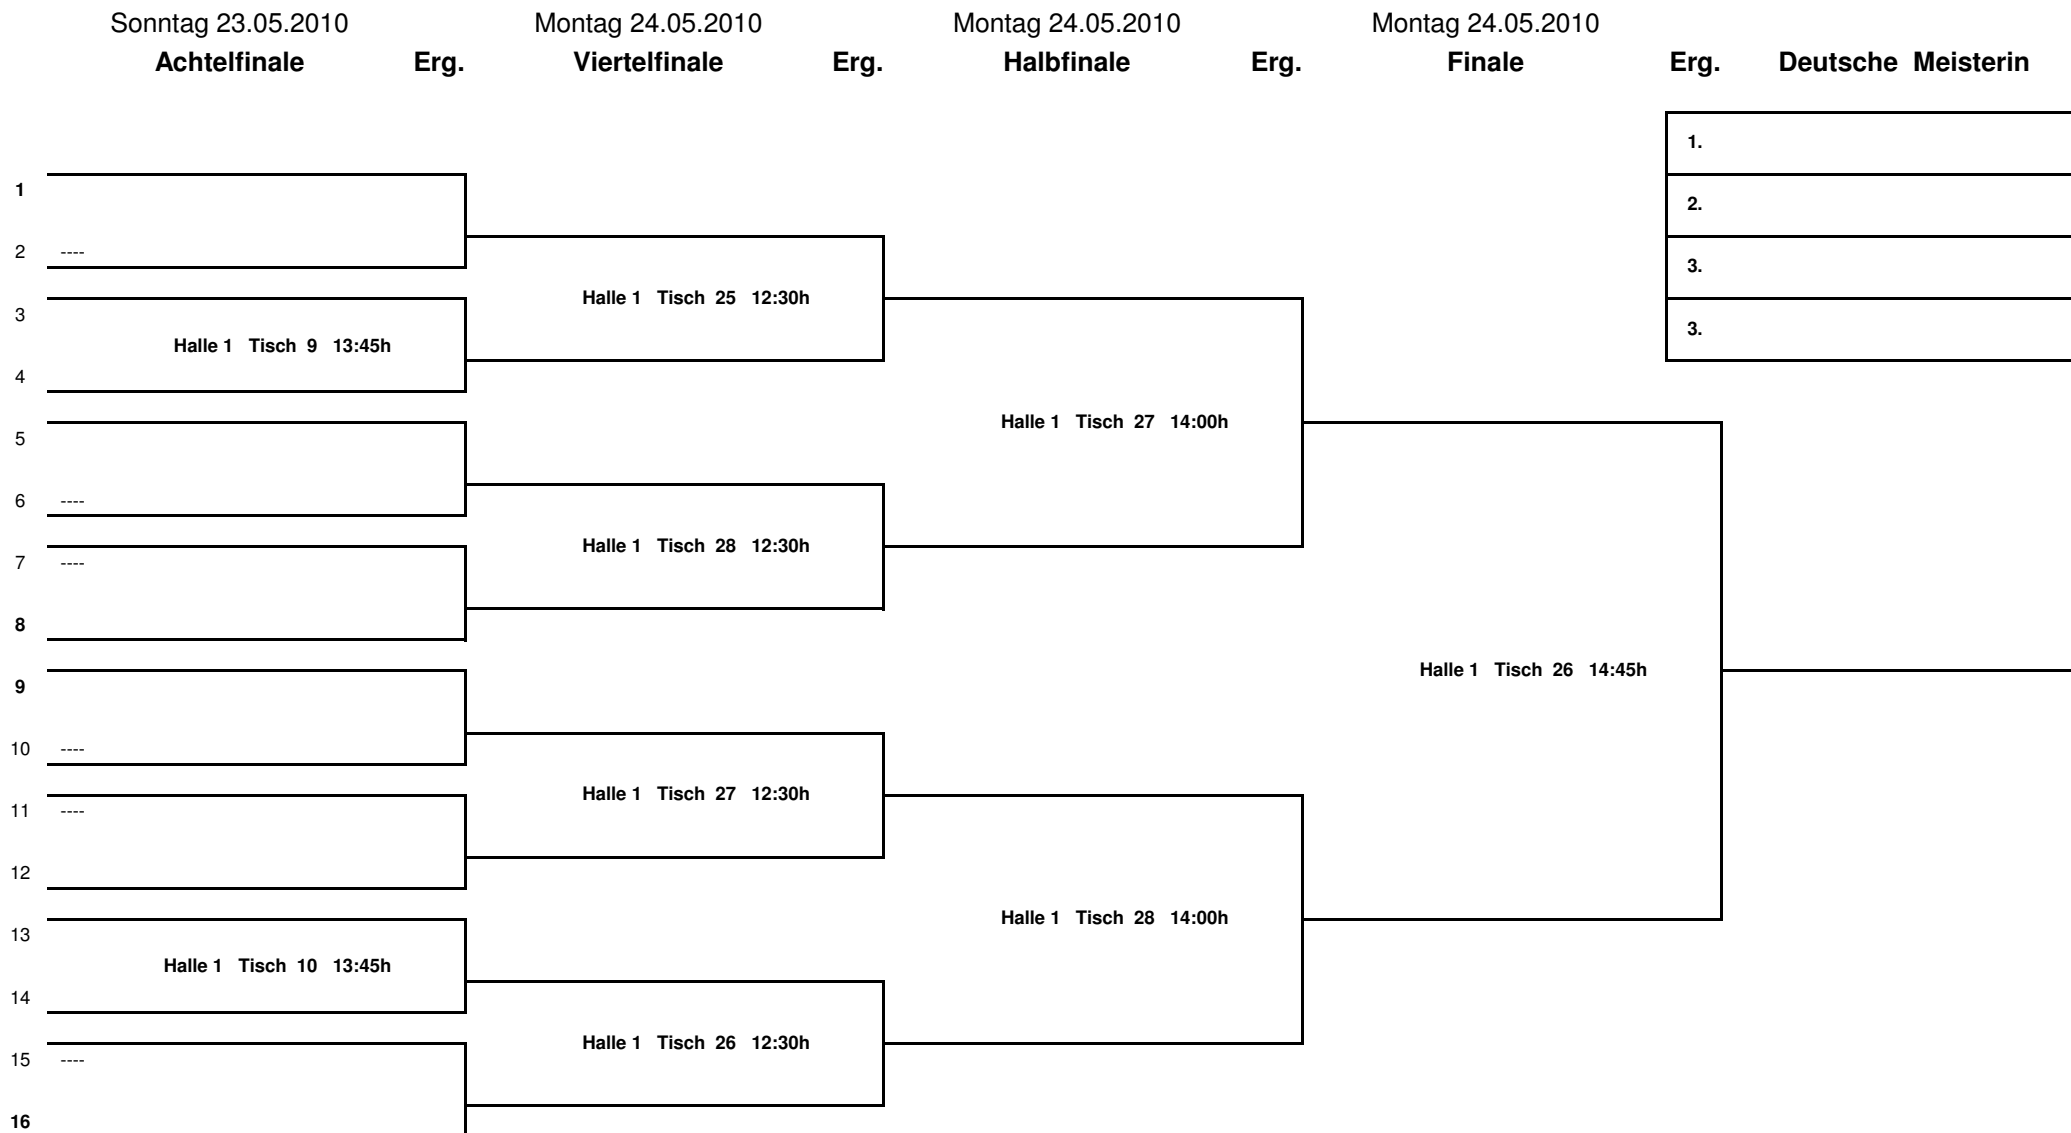

31. Nationale Deutsche Senioren Einzelmeisterschaften

22. - 24. Mai 2010 in Berlin

Seniorinnen 70 - Einzel

Gruppe 1

Platz	Nr.	Name	Vorname	Verband	1	2	3	4	Sä	Sp
	1	199	Tepper	Margret	WTTV					
	2	168	Ziegler	Erika	TTVWH					
	3	93	Gutschmidt	Carla	TTTV					
	4	119	Preininger	Rosemarie	TTVN					

Sp.	Halle 1	Tisch
1-4	Tepper - Preininger	12:30 h
2-3	Ziegler - Gutschmidt	13:00 h
3-1	Gutschmidt - Tepper	13:30 h
4-2	Preininger - Ziegler	14:00 h
1-2	Tepper - Ziegler	14:30 h
3-4	Gutschmidt - Preininger	15:00 h

Gruppe 2

Platz	Nr.	Name	Vorname	Verband	1	2	3	4	Sä	Sp
	1	34	Rädler	Marianne	BYTTV					
	2	2	Eichhorn	Lore	BATTV					
	3	64	Schmitt	Ingrid	HETTV					
	4	97	Schneider	Brigitte	TTTV					

Sp.	Halle 1	Tisch
1-4	Rädler - Schneider	12:30 h
2-3	Eichhorn - Schmitt	13:00 h
3-1	Schmitt - Rädler	13:30 h
4-2	Schneider - Eichhorn	14:00 h
1-2	Rädler - Eichhorn	14:30 h
3-4	Schmitt - Schneider	15:00 h

Gruppe 3

Platz	Nr.	Name	Vorname	Verband	1	2	3	4	Sä	Sp
	1	201	Volkman	Lilo	WTTV					
	2	108	Hiller-Schirmer	Waltraut	TTVN					
	3	40	Uwira	Vera	BYTTV					
	4	132	Wunner	Heidi	TTVR					

Sp.	Halle 1	Tisch
1-4	Volkman - Wunner	12:30 h
2-3	Hiller-Schirmer - Uwira	13:00 h
3-1	Uwira - Volkman	13:30 h
4-2	Wunner - Hiller-Schirmer	14:00 h
1-2	Volkman - Hiller-Schirmer	14:30 h
3-4	Uwira - Wunner	15:00 h

Gruppe 4

Platz	Nr.	Name	Vorname	Verband	1	2	3	4	Sä	Sp
	1	50	Niemeyer	Karin	HATTV					
	2	193	Schaar	Ingrid	WTTV					
	3	19	Brückner	Elisabeth	BYTTV					
	4	153	Beck	Erika	TTVWH					

Sp.	Halle 1	Tisch
1-4	Niemeyer - Beck	12:30 h
2-3	Schaar - Brückner	13:00 h
3-1	Brückner - Niemeyer	13:30 h
4-2	Beck - Schaar	14:00 h
1-2	Niemeyer - Schaar	14:30 h
3-4	Brückner - Beck	15:00 h

Gruppe 5

Platz	Nr.	Name	Vorname	Verband	1	2	3	4	Sä	Sp
	1	62	Reitemeier	Ute	HETTV					
	2	160	Kaysser	Hannelore	TTVWH					
	3	151	Wollesen	Edith	TTVSH					
	4	133	Gertz	Margarete	TTVSA					

Sp.	Halle 1	Tisch
1-4	Reitemeier - Gertz	12:30 h
2-3	Kaysser - Wollesen	13:00 h
3-1	Wollesen - Reitemeier	13:30 h
4-2	Gertz - Kaysser	14:00 h
1-2	Reitemeier - Kaysser	14:30 h
3-4	Wollesen - Gertz	15:00 h

31. Nationale Deutsche Senioren Einzelmeisterschaften

22. - 24. Mai 2010 in Berlin

Seniorinnen 70 - Einzel