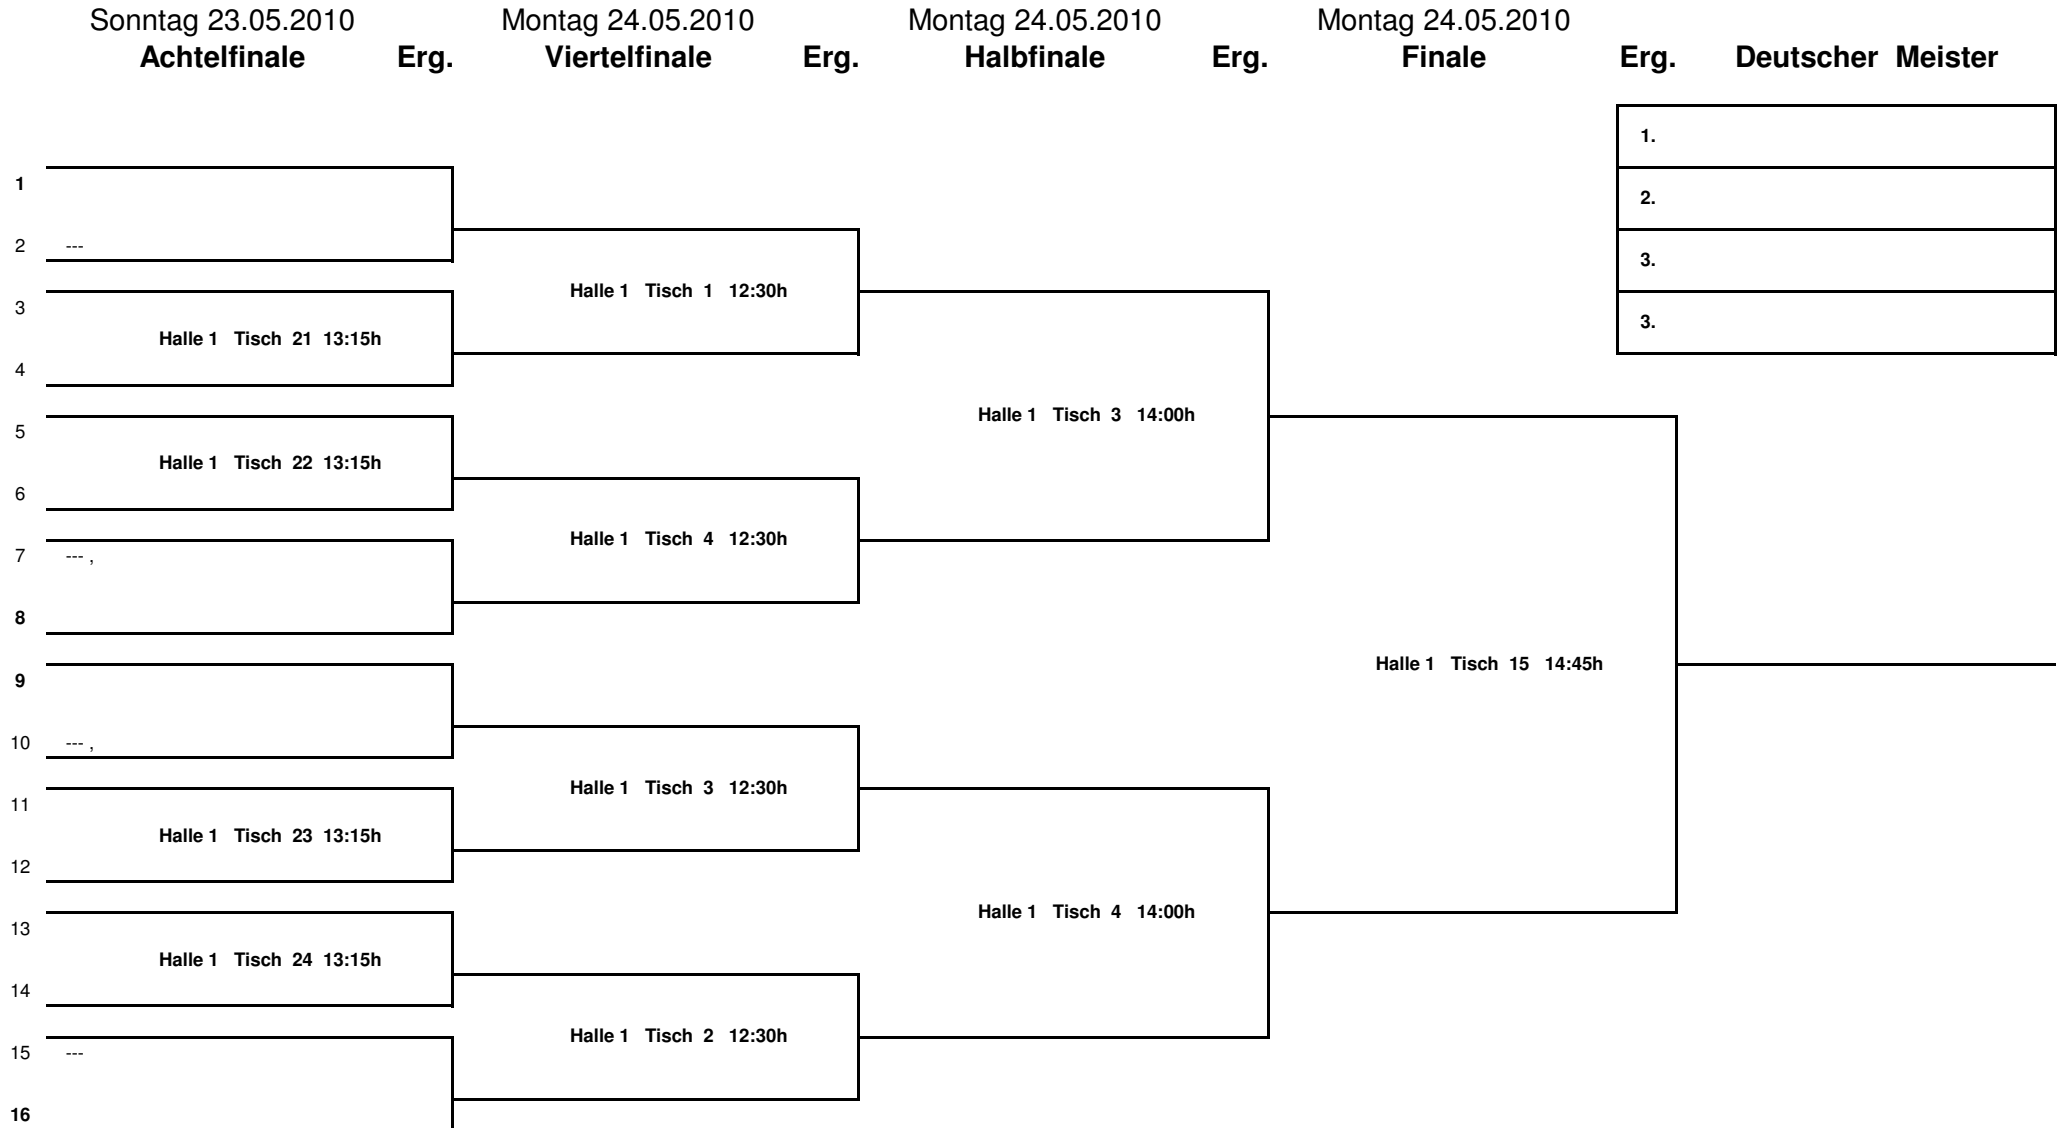

31. Nationale Deutsche Senioren Einzelmeisterschaften

22. - 24. Mai 2010 in Berlin

Senioren 75 - Einzel

1.	
2.	
3.	
3.