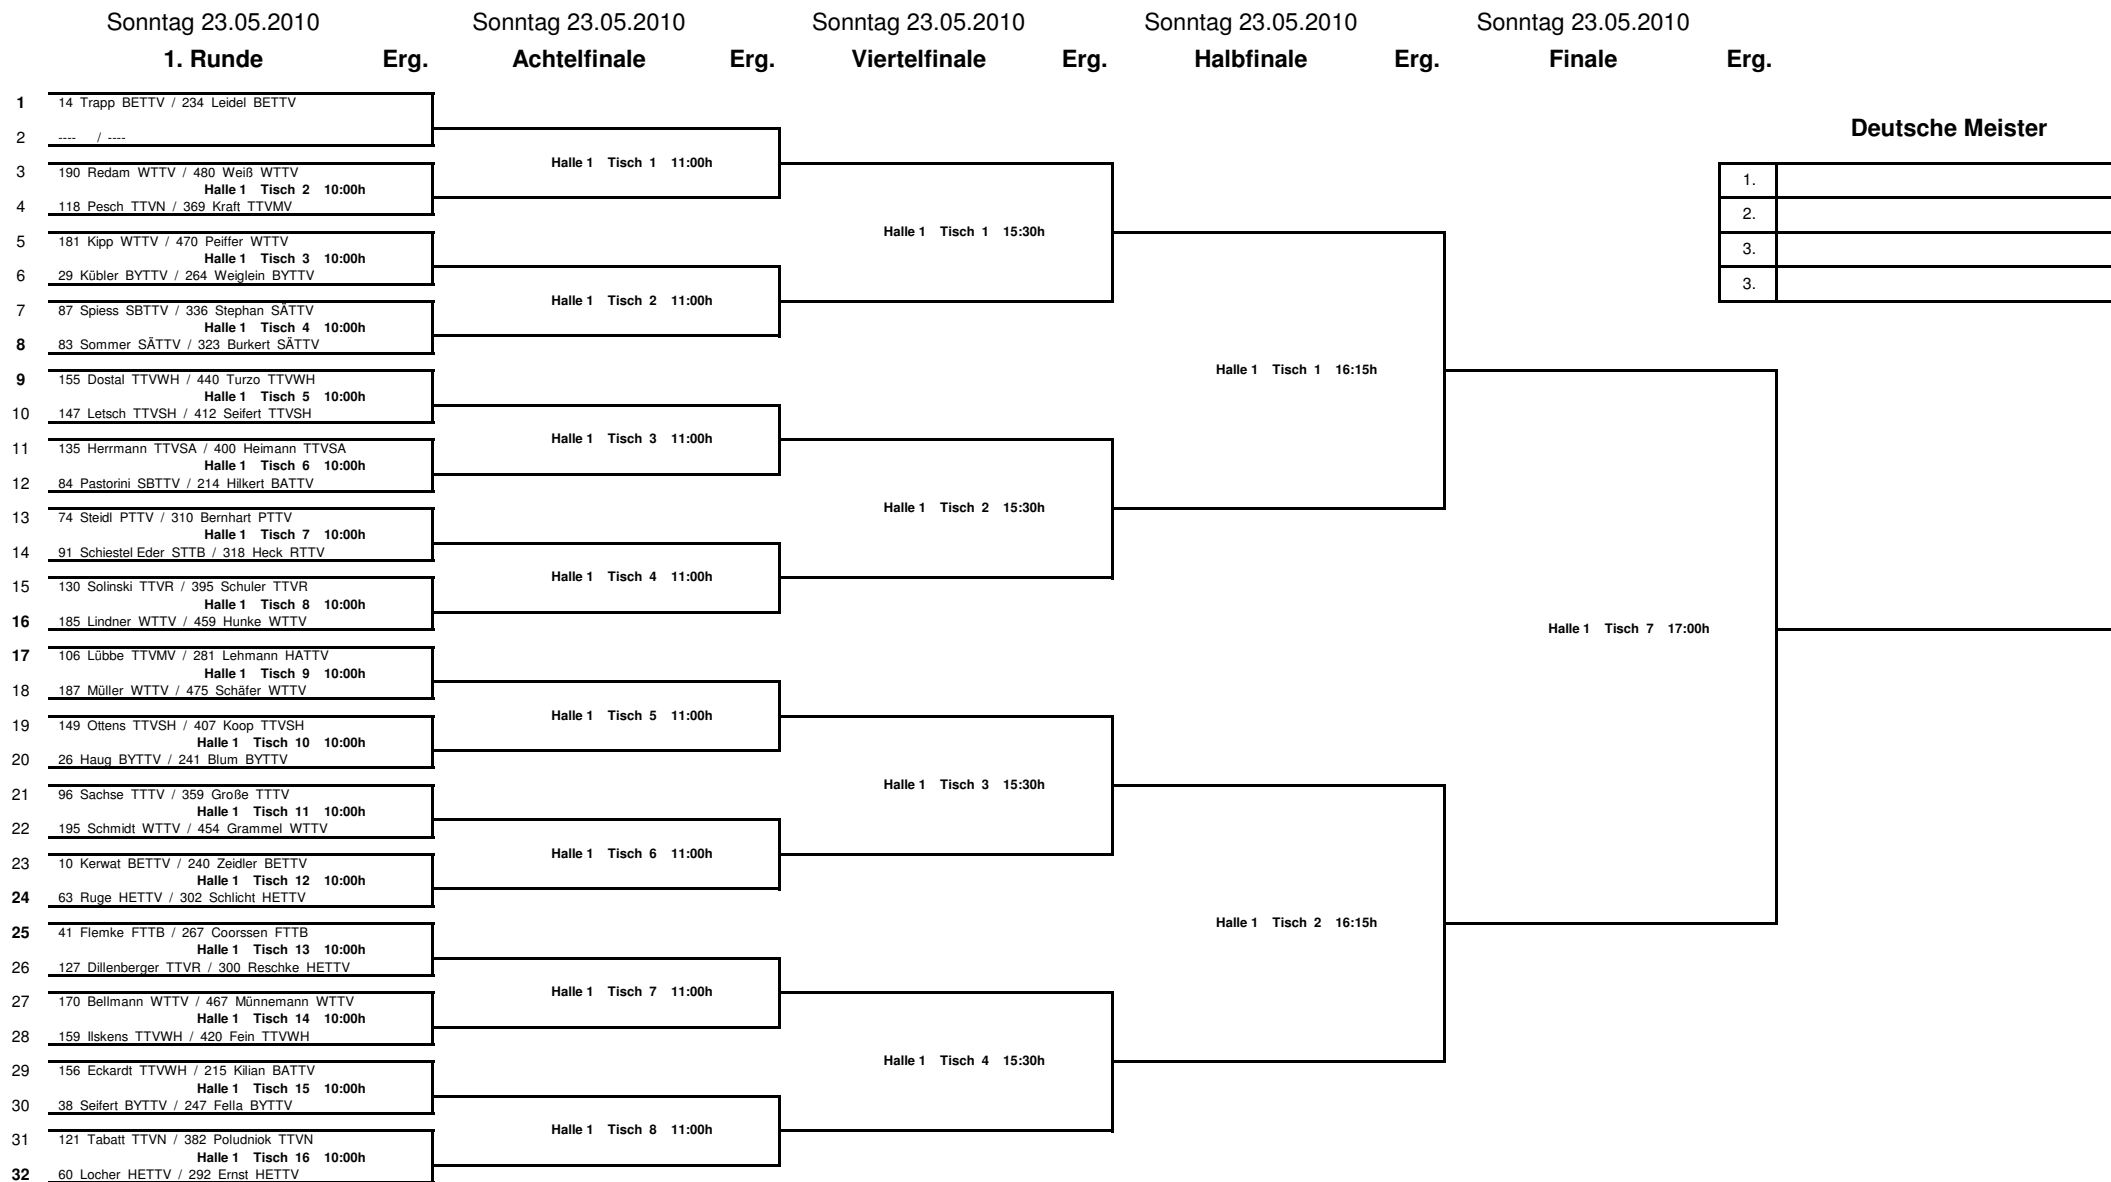

31. Nationale Deutsche Senioren Einzelmeisterschaften

22. - 24. Mai 2010 in Berlin

MIXED 60