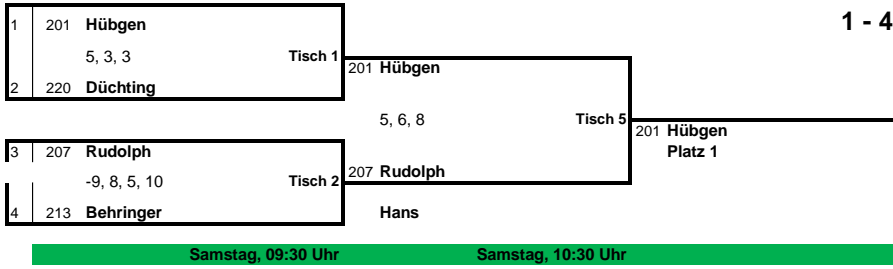

U-12 Platzierungsspiele 1-12

Schülerinnen-Einzel

U-12 Platzierungsspiele 13-24

Schülerinnen-Einzel

1	205 Wei	Tisch 7	205 Wei	Tisch 1	210 Mesenholl Platz 13
2	222 Kloke				
3	210 Mesenholl	Tisch 8	210 Mesenholl	Tisch 1	210 Mesenholl Platz 13
4	217 Schirm				

Samstag, 09:30 Uhr Samstag, 10:30 Uhr

1	208 Müller	Tisch 9	218 Frink	Tisch 9	218 Frink Platz 17
2	218 Frink				
3	204 Teichert	Tisch 10	224 Weiß	Tisch 9	218 Frink Platz 17
4	224 Weiß				

Samstag, 09:30 Uhr Samstag, 10:30 Uhr