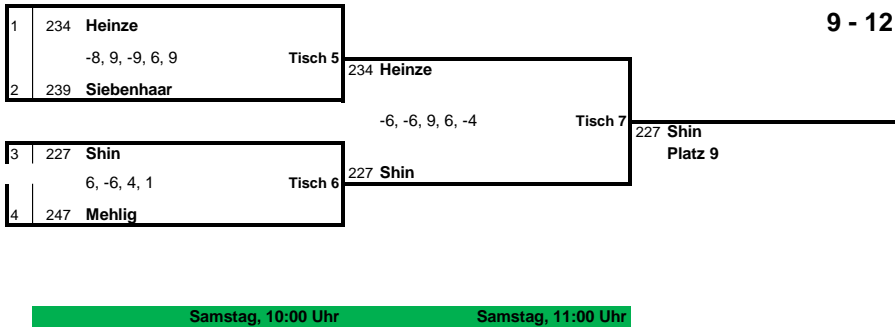

1	206 Weller	Tisch 11	206 Weller	Tisch 11	206 Weller Platz 21
2	216 Rothe				
3	212 Kunkel	Tisch 12	212 Kunkel	Tisch 11	206 Weller Platz 21
4	223 Weber				

Samstag, 09:30 Uhr Samstag, 10:30 Uhr

1	222 Kloke	Tisch 10	217 Schirm Platz 15
2	217 Schirm		

Samstag, 10:30 Uhr

1	204 Teichert	Tisch 6	204 Teichert Platz 19
2	208 Müller		

Samstag, 10:30 Uhr

1	216 Rothe	Tisch 12	216 Rothe Platz 23
2	223 Weber		

Samstag, 10:30 Uhr

U-12 Platzierungsspiele 1-12

Schüler-Einzel

Platzierungen 2018

Schülerinnen Jahrgang 2007			Schüler Jahrgang 2007		
1	Hübgen	201 (STT)	1	Prohaska	231 (TTBW)
2	Rudolph	207 (TTV)	2	Strahl	237 (WTTV)
3	Düchting	220 (WT)	3	Fu	238 (TTBW)
4	Behringer	213 (TTB)	4	Sokolov	225 (STTB)
5	Beecken	215 (HaT)	5	Jager	243 (HeTTV)
6	Kalaitzidou	214 (WT)	6	Richter	244 (TTVB)
7	Nguyen	209 (TTB)	7	Oudriss	232 (WTTV)
8	Popp	211 (ByT)	8	Hans	226 (HeTTV)
9	Peter	221 (HeT)	9	Shin	227 (TTVN)
10	Ledwoch	203 (ByT)	10	Heinze	234 (RTTVR)
11	Boguslavska	202 (TTV)	11	Mehlig	247 (RTTVR)
12	Hildebrand	219 (TTT)	12	Siebenhaar	239 (TTTTV)
13	Mesenholl	210 (RTT)	13	Mannig	241 (TTVN)
14	Wei	205 (HaT)	14	Reisewitz	229 (HaTTV)
15	Schirm	217 (ByT)	15	Aicher	240 (ByTTV)
16	Kloke	222 (TTV)	16	Wagner	230 (TTVSH)
17	Frink	218 (TTV)	17	Berbig	233 (TTTTV)
18	Weiß	224 (RTT)	18	Balasz	228 (SäTTV)
19	Teichert	204 (TTT)	19	Kamin	242 (TTVSH)
20	Müller	208 (TTT)	20	Lange	246 (TTVSA)
21	Weller	206 (SäT)	21	Weber	235 (ByTTV)
22	Kunkel	212 (TTV)	22	Reckwald	248 (BeTTV)
23	Rothe	216 (TTV)	23	Hesslau	236 (FTTB)
24	Weber	223 (PTT)	24	Richard	245 (PTTV)