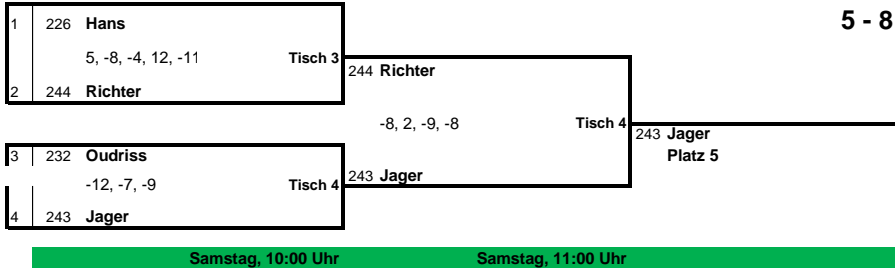

1	206 Weller	Tisch 11	206 Weller	Tisch 11	206 Weller Platz 21
2	216 Rothe				
3	212 Kunkel	Tisch 12	212 Kunkel	Tisch 11	206 Weller Platz 21
4	223 Weber				

Samstag, 09:30 Uhr Samstag, 10:30 Uhr

1	222 Kloke	Tisch 10	217 Schirm Platz 15
2	217 Schirm		

Samstag, 10:30 Uhr

1	204 Teichert	Tisch 6	204 Teichert Platz 19
2	208 Müller		

Samstag, 10:30 Uhr

1	216 Rothe	Tisch 12	216 Rothe Platz 23
2	223 Weber		

Samstag, 10:30 Uhr

U-12 Platzierungsspiele 1-12

Schüler-Einzel

Platzierungen 2018

Schülerinnen Jahrgang 2007			Schüler Jahrgang 2007		
1	Hübgen	201 (STT)	1	Prohaska	231 (TTBW)
2	Rudolph	207 (TTV)	2	Strahl	237 (WTTV)
3	Düchting	220 (WT)	3	Fu	238 (TTBW)
4	Behringer	213 (TTB)	4	Sokolov	225 (STTB)
5	Beecken	215 (HaT)	5	Jager	243 (HeTTV)
6	Kalaitzidou	214 (WT)	6	Richter	244 (TTVB)
7	Nguyen	209 (TTB)	7	Oudriss	232 (WTTV)
8	Popp	211 (ByT)	8	Hans	226 (HeTTV)
9	Peter	221 (HeT)	9	Shin	227 (TTVN)
10	Ledwoch	203 (ByT)	10	Heinze	234 (RTTVR)
11	Boguslavska	202 (TTV)	11	Mehlig	247 (RTTVR)
12	Hildebrand	219 (TTT)	12	Siebenhaar	239 (TTTTV)
13	Mesenholl	210 (RTT)	13	Mannig	241 (TTVN)
14	Wei	205 (HaT)	14	Reisewitz	229 (HaTTV)
15	Schirm	217 (ByT)	15	Aicher	240 (ByTTV)
16	Kloke	222 (TTV)	16	Wagner	230 (TTVSH)
17	Frink	218 (TTV)	17	Berbig	233 (TTTTV)
18	Weiß	224 (RTT)	18	Balasz	228 (SäTTV)
19	Teichert	204 (TTT)	19	Kamin	242 (TTVSH)
20	Müller	208 (TTT)	20	Lange	246 (TTVSA)
21	Weller	206 (SäT)	21	Weber	235 (ByTTV)
22	Kunkel	212 (TTV)	22	Reckwald	248 (BeTTV)
23	Rothe	216 (TTV)	23	Hesslau	236 (FTTB)
24	Weber	223 (PTT)	24	Richard	245 (PTTV)