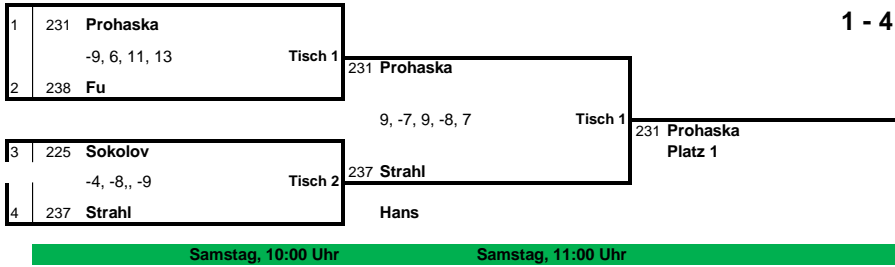

1	206 Weller	Tisch 11	206 Weller	Tisch 11	206 Weller Platz 21
2	216 Rothe				
3	212 Kunkel	Tisch 12	212 Kunkel	Tisch 11	206 Weller Platz 21
4	223 Weber				

Samstag, 09:30 Uhr Samstag, 10:30 Uhr

1	222 Kloke	Tisch 10	217 Schirm Platz 15
2	217 Schirm		

Samstag, 10:30 Uhr

1	204 Teichert	Tisch 6	204 Teichert Platz 19
2	208 Müller		

Samstag, 10:30 Uhr

1	216 Rothe	Tisch 12	216 Rothe Platz 23
2	223 Weber		

Samstag, 10:30 Uhr

U-12 Platzierungsspiele 1-12

Schüler-Einzel

Platzierungen 2018

Schülerinnen Jahrgang 2007			Schüler Jahrgang 2007		
1	Hübgen	201 (STT)	1	Prohaska	231 (TTBW)
2	Rudolph	207 (TTV)	2	Strahl	237 (WTTV)
3	Düchting	220 (WT)	3	Fu	238 (TTBW)
4	Behringer	213 (TTB)	4	Sokolov	225 (STTB)
5	Beecken	215 (HaT)	5	Jager	243 (HeTTV)
6	Kalaitzidou	214 (WT)	6	Richter	244 (TTVB)
7	Nguyen	209 (TTB)	7	Oudriss	232 (WTTV)
8	Popp	211 (ByT)	8	Hans	226 (HeTTV)
9	Peter	221 (HeT)	9	Shin	227 (TTVN)
10	Ledwoch	203 (ByT)	10	Heinze	234 (RTTVR)
11	Boguslavska	202 (TTV)	11	Mehlig	247 (RTTVR)
12	Hildebrand	219 (TTT)	12	Siebenhaar	239 (TTTTV)
13	Mesenholl	210 (RTT)	13	Mannig	241 (TTVN)
14	Wei	205 (HaT)	14	Reisewitz	229 (HaTTV)
15	Schirm	217 (ByT)	15	Aicher	240 (ByTTV)
16	Kloke	222 (TTV)	16	Wagner	230 (TTVSH)
17	Frink	218 (TTV)	17	Berbig	233 (TTTTV)
18	Weiß	224 (RTT)	18	Balasz	228 (SäTTV)
19	Teichert	204 (TTT)	19	Kamin	242 (TTVSH)
20	Müller	208 (TTT)	20	Lange	246 (TTVSA)
21	Weller	206 (SäT)	21	Weber	235 (ByTTV)
22	Kunkel	212 (TTV)	22	Reckwald	248 (BeTTV)
23	Rothe	216 (TTV)	23	Hesslau	236 (FTTB)
24	Weber	223 (PTT)	24	Richard	245 (PTTV)