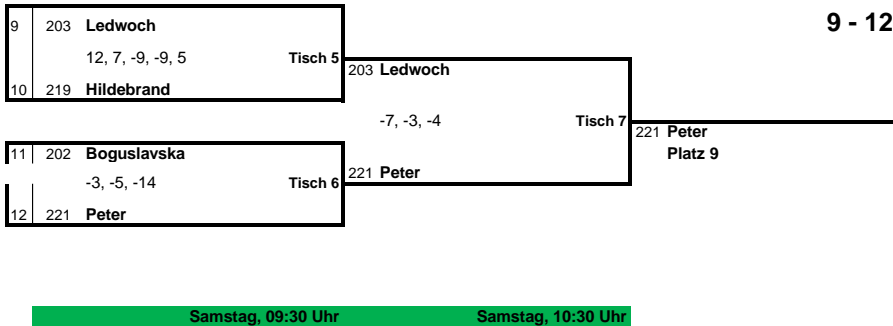

U-12 Platzierungsspiele 1-12

Schülerinnen-Einzel

U-12 Platzierungsspiele 13-24

Schülerinnen-Einzel

1	205 Wei	Tisch 7	205 Wei	Tisch 1	210 Mesenholl Platz 13
2	222 Kloke				
3	210 Mesenholl	Tisch 8	210 Mesenholl	Tisch 1	210 Mesenholl Platz 13
4	217 Schirm				