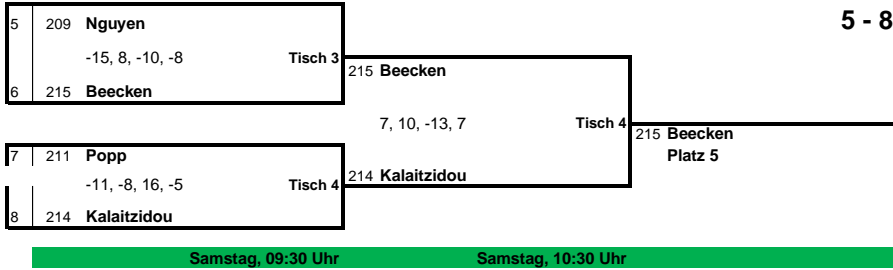

U-12 Platzierungsspiele 1-12

Schülerinnen-Einzel

U-12 Platzierungsspiele 13-24

Schülerinnen-Einzel

1	205 Wei	Tisch 7	205 Wei	Tisch 1	210 Mesenholl Platz 13
2	222 Kloke				
3	210 Mesenholl	Tisch 8	210 Mesenholl	Tisch 1	210 Mesenholl Platz 13
4	217 Schirm				

Samstag, 09:30 Uhr Samstag, 10:30 Uhr

1	208 Müller	Tisch 9	218 Frink	Tisch 9	218 Frink Platz 17
2	218 Frink				
3	204 Teichert	Tisch 10	224 Weiß	Tisch 9	218 Frink Platz 17
4	224 Weiß				

Samstag, 09:30 Uhr Samstag, 10:30 Uhr